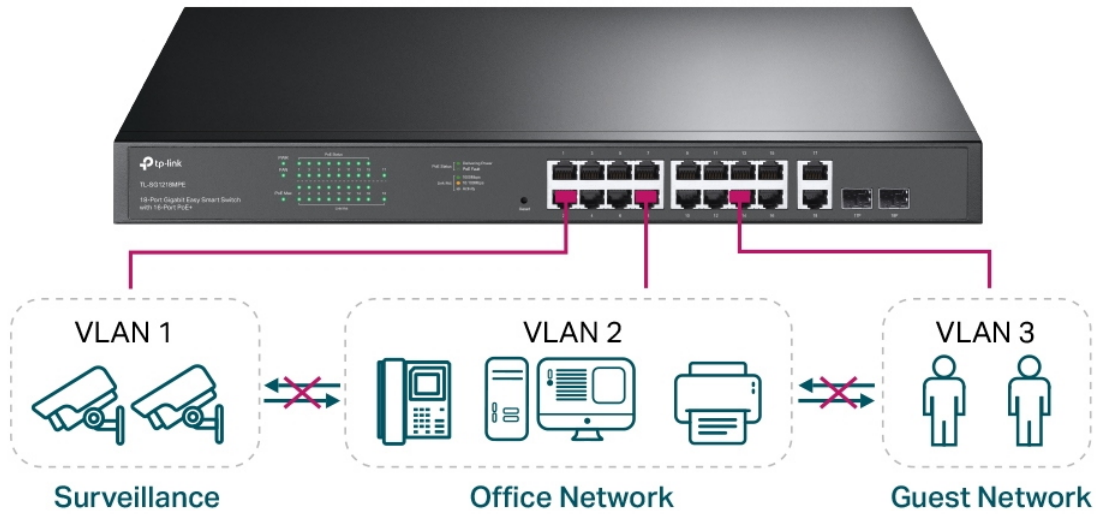

Switch nabízející **šestnáct GbE RJ-45 portů** s podporou **PoE+ (802.3af/at)** a celkovým napájecím výkonem **až 250 W**. Dále nabízí **dva combo Gigabit RJ-45/SFP porty** pro uplink. Snadné použití přes **web management nebo pomocí Easy Smart Configuration Utility**. Přepínací kapacita dosahuje až **36 Gbps** a rychlost směrování až **26,78 Mpps**.

- PoE+ napájení (802.3af/at) s příkonem až 30 W na port
- Celkový napájecí výkon až 250 W
- Správa přes web management nebo Easy Smart Configuration Utility
- Inteligentní správa napájení
- Ideální pro menší kamerové (dohledové) systémy
- Podpora IGMP Snooping, QoS a VLAN

Wi-Fi Coverage
Access Point

ZÁKLADNÍ SPECIFIKACE

Počet portů: 16x GbE RJ-45, 2x kombo port RJ-45/SFP slot

PoE: ano, až 30 W/port, celkový výkon 250 W

Kapacita switche: 36 Gbps

Rychlost směrování: 26,78 Mpps

Rozměry: 440 x 180 x 44 mm

TP-Link Easy Smart Switch Plug and Play

- 1 Plug In
- 2 Connect Devices

- 3 Enjoy
-

Advanced Network Features

VLAN for simplified management, enhanced security and better experience