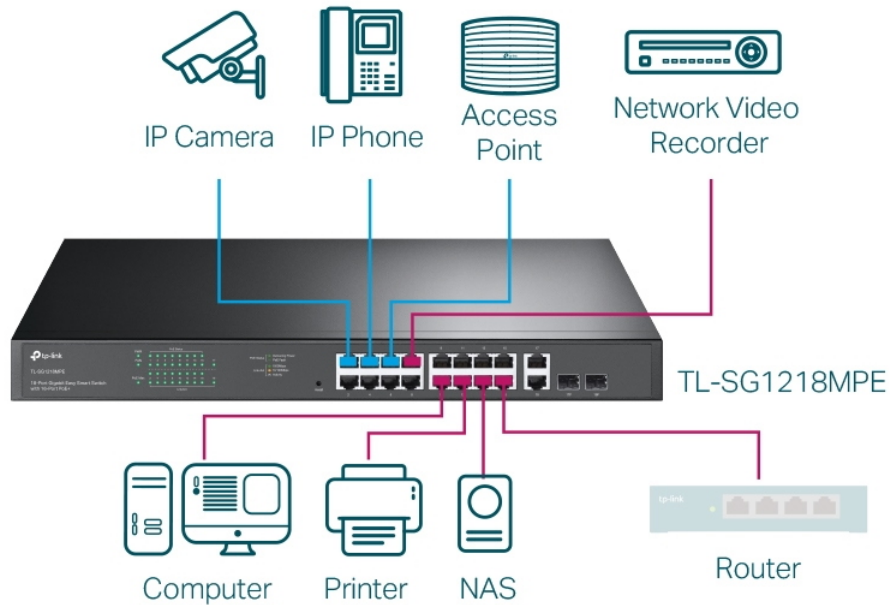

- PoE+ napájení (802.3af/at) s příkonem až 30 W na port
- Celkový napájecí výkon až 250 W
- Správa přes web management nebo Easy Smart Configuration Utility
- Inteligentní správa napájení
- Ideální pro menší kamerové (dohledové) systémy
- Podpora IGMP Snooping, QoS a VLAN

TP-Link PoE Switch

Supply power and data to network devices over a single Ethernet cable

16× Gigabit PoE+ Ports
Up to 30 W on Each Port
Total 250 W Power Budget

TL-SG1218MPE

Surveillance
IP Camera

Conference Calls
IP Phone

Wi-Fi Coverage
Access Point

ZÁKLADNÍ SPECIFIKACE

Počet portů: 16x GbE RJ-45, 2x kombo port RJ-45/SFP slot

PoE: ano, až 30 W/port, celkový výkon 250 W

Kapacita switche: 36 Gbps

Rychlost směrování: 26,78 Mpps

Rozměry: 440 x 180 x 44 mm

TP-Link Easy Smart Switch Plug and Play

- 1 Plug In
- 2 Connect Devices

- 3 Enjoy
-

Advanced Network Features

VLAN for simplified management, enhanced security and better experience