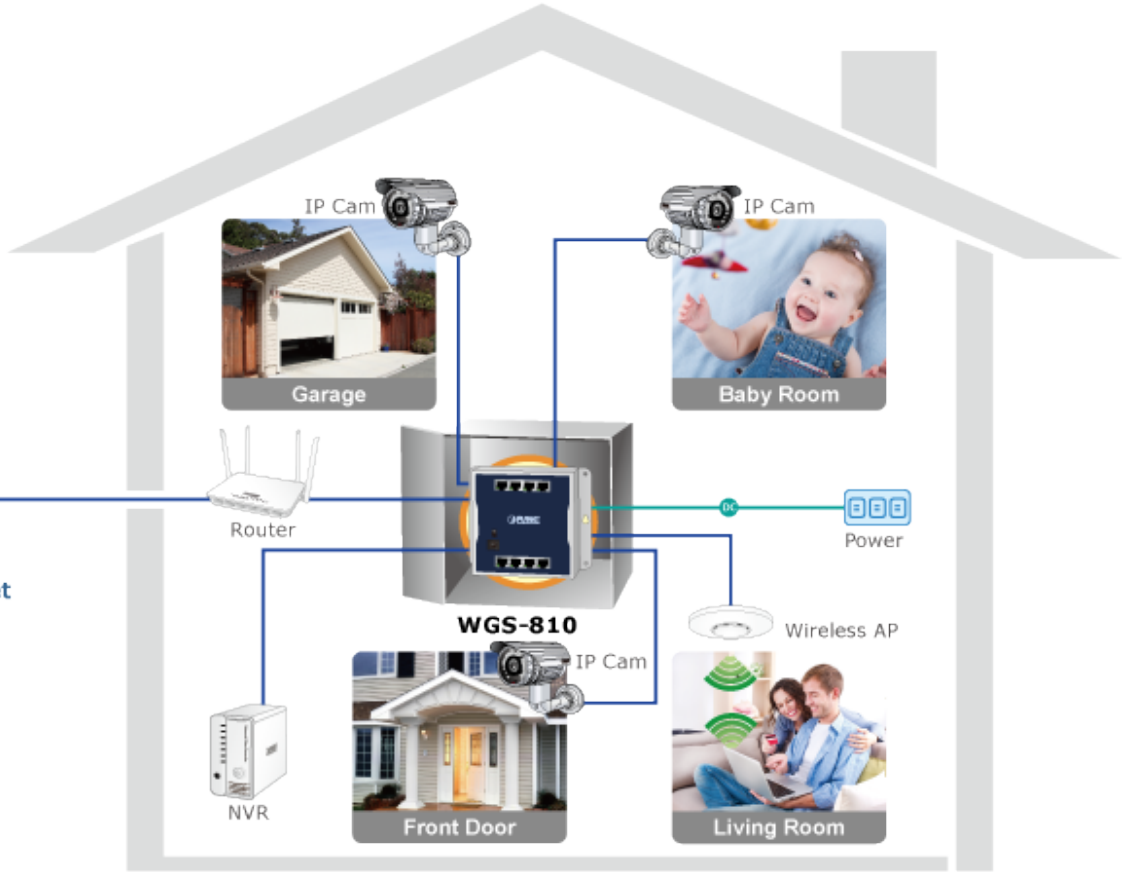

PLANET WGS-810

Cena celkem:	2 455 Kč
	(bez DPH: 2 029 Kč)
Běžná cena:	2 701 Kč
Ušetříte:	246 Kč
Kód zboží:	NETPLA2301
Part No.:	WGS-810
Záruka:	38 měs.
Stav:	Nové zboží

Popis

PLANET WGS-810

Gigabitový průmyslový přepínač s **8 x RJ-45 10/100/1000Base-T** porty. Instalace **na zeď** (fixně/magneticky) nebo **na DIN lištu** přímo do rozvaděčů. Kovové provedení **IP30**, konstrukce je odolná vůči pádu a vibracím. **DIP přepínač** (standard/VLAN/extend mód), ESD ochrana do 4 kV, bez ventilátorů, napájení 12 V DC.

Napájení: zdroj 12 V DC

Ochrana: ESD do 4 kV

Provozní teplota: -20 až +60 °C

Rozměry: 148 x 134 x 25 mm

Hmotnost: 446 g

Průmyslové vlastnosti:

zařízení je odolné proti pádu (IEC-60068-2-32) z výšky 75 cm na všechny dopadové části

zařízení je odolné proti vibracím (IEC-60068-2-6)

zařízení je odolné proti přetížení krátkodobému zrychlení 50g, dlouhodobému 4g, (IEC-60068-2-27)

Standard Mode

WGS-810

PC

100 meters (328 feet)

1000BASE-T UTP

VLAN Mode with VLAN Isolation

1000BASE-T UTP

Extend Mode with Distance Extension & VLAN Isolation

1000BASE-T UTP

Mobile Network

Internet

Office

— 1000BASE-T UTP
— Power Line (DC)