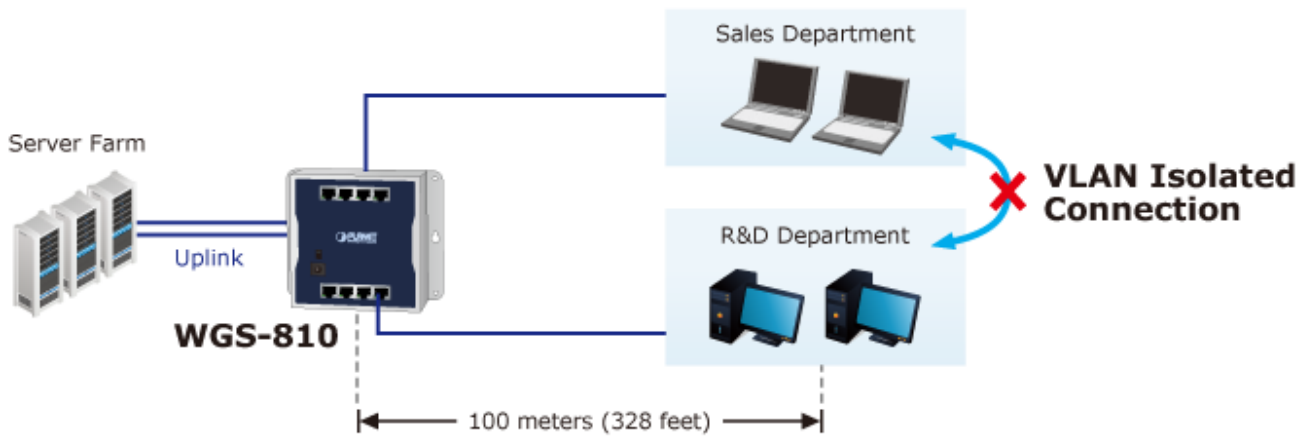

PLANET WGS-810

Cena celkem:	2 455 Kč
	(bez DPH: 2 029 Kč)
Běžná cena:	2 701 Kč
Ušetříte:	246 Kč
Kód zboží:	NETPLA2301
Part No.:	WGS-810
Záruka:	38 měs.
Stav:	Nové zboží

Popis

PLANET WGS-810

Gigabitový průmyslový přepínač s **8 x RJ-45 10/100/1000Base-T** porty. Instalace **na zeď** (fixně/magneticky) nebo **na DIN lištu** přímo do rozvaděčů. Kovové provedení **IP30**, konstrukce je odolná vůči pádu a vibracím. **DIP přepínač** (standard/VLAN/extend mód), ESD ochrana do 4 kV, bez ventilátorů, napájení 12 V DC.

Napájení: zdroj 12 V DC

Ochrana: ESD do 4 kV

Provozní teplota: -20 až +60 °C

Rozměry: 148 x 134 x 25 mm

Hmotnost: 446 g

Průmyslové vlastnosti:

zařízení je odolné proti pádu (IEC-60068-2-32) z výšky 75 cm na všechny dopadové části

zařízení je odolné proti vibracím (IEC-60068-2-6)

zařízení je odolné proti přetížení krátkodobému zrychlení 50g, dlouhodobému 4g, (IEC-60068-2-27)

Standard Mode

WGS-810

PC

100 meters (328 feet)

1000BASE-T UTP

VLAN Mode with VLAN Isolation

1000BASE-T UTP

Extend Mode with Distance Extension & VLAN Isolation

1000BASE-T UTP

Mobile Network

Internet

Office

— 1000BASE-T UTP
— Power Line (DC)