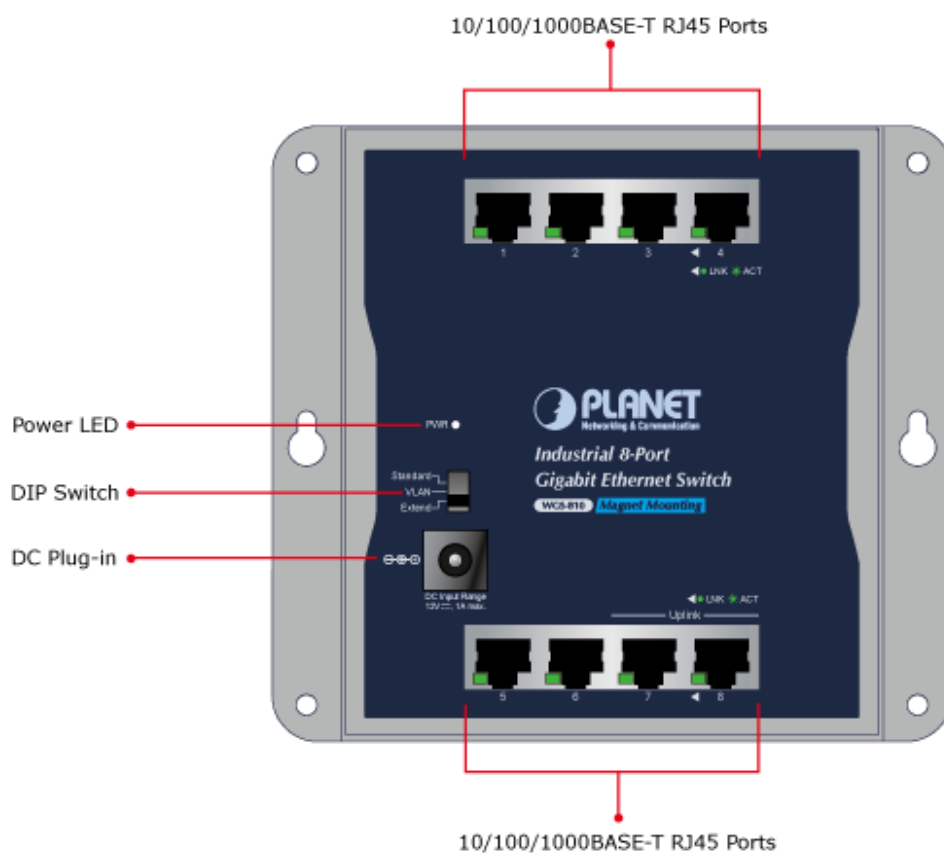

PLANET WGS-810

Cena celkem:	2 455 Kč
	(bez DPH: 2 029 Kč)
Běžná cena:	2 701 Kč
Ušetříte:	246 Kč
Kód zboží:	NETPLA2301
Part No.:	WGS-810
Záruka:	38 měs.
Stav:	Nové zboží

Popis

PLANET WGS-810

Gigabitový průmyslový přepínač s **8 x RJ-45 10/100/1000Base-T** porty. Instalace **na zeď** (fixně/magneticky) nebo **na DIN lištu** přímo do rozvaděčů. Kovové provedení **IP30**, konstrukce je odolná vůči pádu a vibracím. **DIP přepínač** (standard/VLAN/extend mód), ESD ochrana do 4 kV, bez ventilátorů, napájení 12 V DC.

ZÁKLADNÍ SPECIFIKACE

Fyzické vlastnosti:

Porty: 8 x RJ-45 10/100/1000Base-T

Paměť: 4k MAC adres

Propustnost: sběrnice 16 Gbps, provozně 11,9 Mpps (64B)

Podpora přenosu: JumboFrame 9 KB

Provedení: DIN lišta, na zeď (fixně/magneticky)

Napájení: zdroj 12 V DC

Ochrana: ESD do 4 kV

Provozní teplota: -20 až +60 °C

Rozměry: 148 x 134 x 25 mm

Hmotnost: 446 g

Průmyslové vlastnosti:

zařízení je odolné proti pádu (IEC-60068-2-32) z výšky 75 cm na všechny dopadové části

zařízení je odolné proti vibracím (IEC-60068-2-6)

zařízení je odolné proti přetížení krátkodobému zrychlení 50g, dlouhodobému 4g, (IEC-60068-2-27)

Standard Mode

WGS-810

PC

100 meters (328 feet)

1000BASE-T UTP