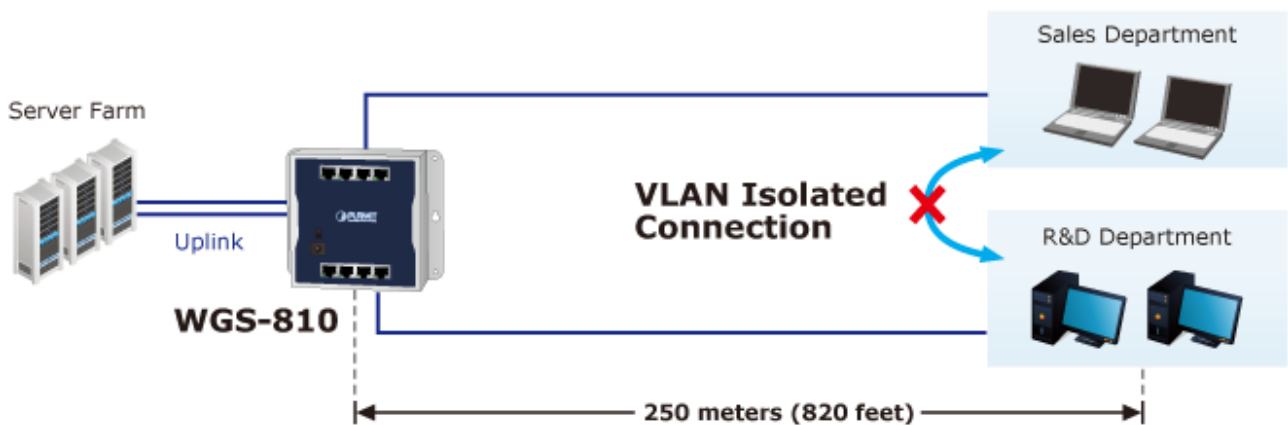

PLANET WGS-810

Cena celkem:	2 455 Kč
	(bez DPH: 2 029 Kč)
Běžná cena:	2 701 Kč
Ušetříte:	246 Kč
Kód zboží:	NETPLA2301
Part No.:	WGS-810
Záruka:	38 měs.
Stav:	Nové zboží

Popis

PLANET WGS-810

Gigabitový průmyslový přepínač s **8 x RJ-45 10/100/1000Base-T** porty. Instalace **na zeď** (fixně/magneticky) nebo **na DIN lištu** přímo do rozvaděčů. Kovové provedení **IP30**, konstrukce je odolná vůči pádu a vibracím. **DIP přepínač** (standard/VLAN/extend mód), ESD ochrana do 4 kV, bez ventilátorů, napájení 12 V DC.

Napájení: zdroj 12 V DC

Ochrana: ESD do 4 kV

Provozní teplota: -20 až +60 °C

Rozměry: 148 x 134 x 25 mm

Hmotnost: 446 g

Průmyslové vlastnosti:

zařízení je odolné proti pádu (IEC-60068-2-32) z výšky 75 cm na všechny dopadové části

zařízení je odolné proti vibracím (IEC-60068-2-6)

zařízení je odolné proti přetížení krátkodobému zrychlení 50g, dlouhodobému 4g, (IEC-60068-2-27)

Standard Mode

WGS-810

PC

100 meters (328 feet)

1000BASE-T UTP

VLAN Mode with VLAN Isolation

1000BASE-T UTP

Extend Mode with Distance Extension & VLAN Isolation

1000BASE-T UTP

Mobile Network

Internet

Office

— 1000BASE-T UTP
— Power Line (DC)