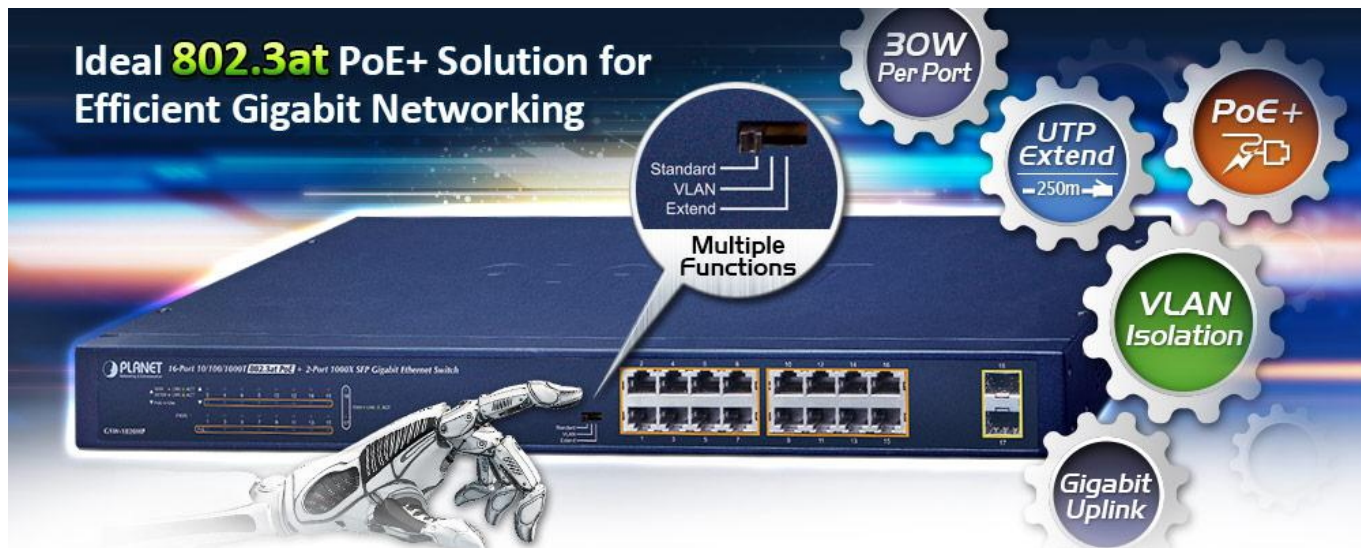

PLANET GSW-1820HP

Cena celkem:	5 630 Kč (bez DPH: 4 653 Kč)
Běžná cena:	6 193 Kč
Ušetříte:	563 Kč
Kód zboží:	NETPLA2298
Part No.:	GSW-1820HP
Záruka:	38 měs.
Stav:	Nové zboží

Popis

PLANET GSW-1820HP

Gigabitový PoE+ přepínač, **16 x 10/100/1000Base-T RJ-45** s injektory **802.3af/at**, dva **SFP** sloty 1000Base-X, napájecí výkon až **240 W**.

LED indikace využití PoE portů, **DIP switch** pro přepnutí **Standard/VLAN/Extend** módu, mechanismy pro úsporu příkonu podle IEEE 802.3az.

Gigabitový přepínač s PoE+ (power over ethernet) porty pro centralizované napájení zařízení po ethernetu jako jsou IP kamery, Wi-Fi prvky nebo VOIP telefony a s možností napojení do infrastruktury pomocí dvou optických SFP portů. Zařízení je svým provedením vhodné jak pro instalaci do domácích nebo kancelářských prostorů, tak pro aplikace v lokálních rozvaděčích.

Výstupní výkon PoE portů je regulován v závislosti na příkonu napájených zařízení mechanismy EEE (Energy-Efficient Ethernet) podle IEEE 802.3az.

Switch disponuje manuálním přepínačem režimů:

- **Standard** - switch napájí zařízení na vzdálenost max. 100 m.
- **VLAN** - porty jsou logicky odděleny jeden od druhého, v tomto režimu lze předejít nechtěným multicast a broadcast bouřím.
- **Extend** - switch napájí zařízení až na 250 m se sníženou propustností 10 Mb/s na port (podpora napájení do 22 W)

ZÁKLADNÍ SPECIFIKACE

Fyzické vlastnosti:

Porty: 16 x RJ-45 10/100/1000Base-T, 2 x SFP 1000Base-X

Paměť: 8k MAC adres

Propustnost: sběrnice 36 Gbps, provozně 26,8 Mpps (64B)

Podpora přenosu: JumboFrame 9K

Provedení: rack 1U