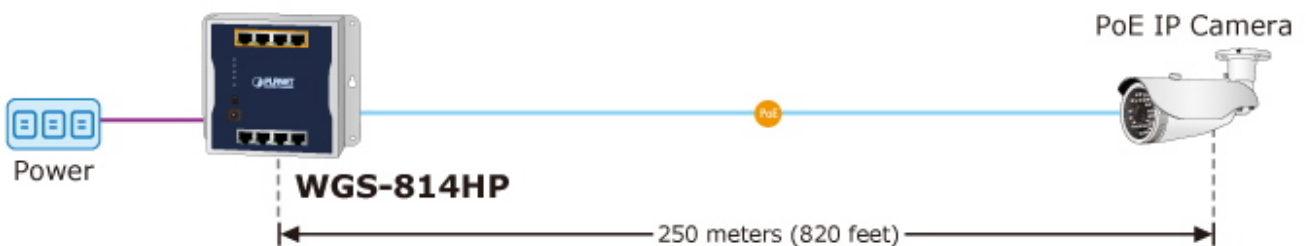

Instalace **na zed'** (fixně/magneticky) nebo **na DIN lištu** přímo do rozvaděčů, kovové provedení **IP30**, konstrukce je odolná vůči pádu a vibracím, **DIP přepínač** (standard/VLAN/extend mód), ESD ochrana do 4 kV, bez ventilátorů, napájení DC 48-56 V (adaptér součástí).

100BASE-T UTP with PoE

VLAN Isolation Mode

Power Line (DC)

100BASE-T UTP

100BASE-T UTP with PoE

Extend Mode

10BASE-T UTP with PoE

PoE Power Usage **60W**