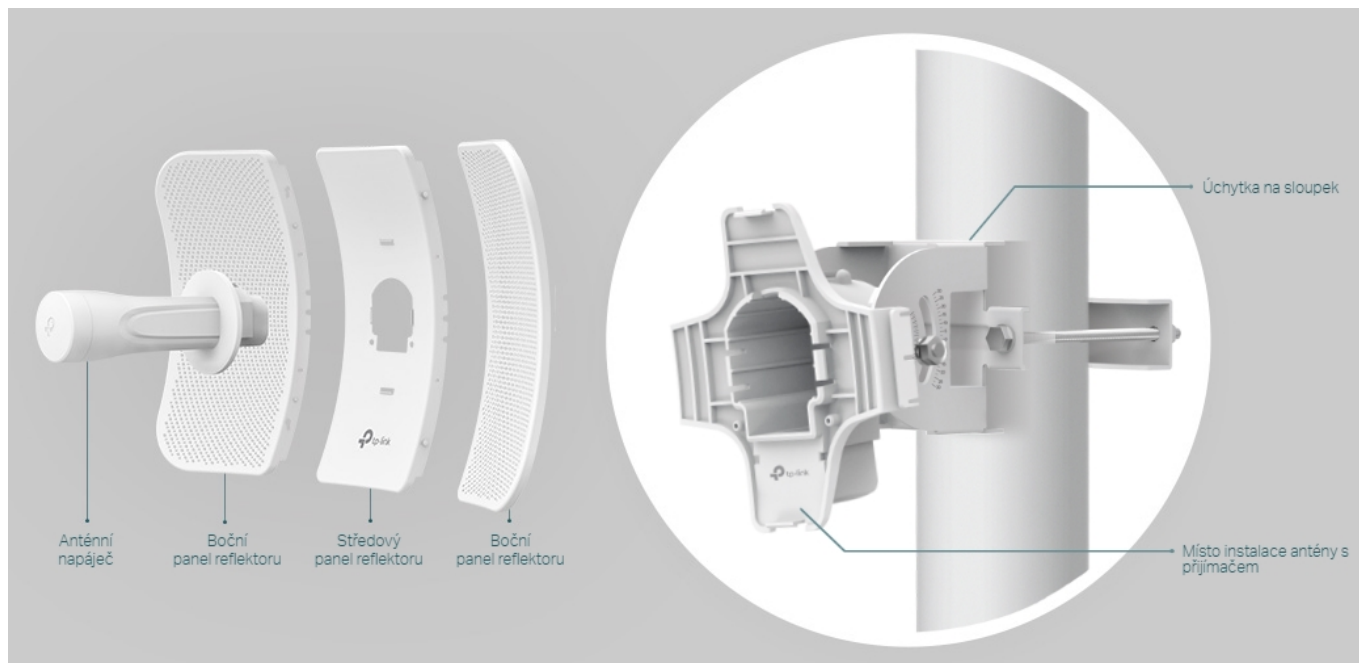

TP-LINK CPE710

Cena celkem:	2 369 Kč
	(bez DPH: 1 958 Kč)
Běžná cena:	2 606 Kč
Ušetříte:	237 Kč
Kód zboží:	NATTPL1021
Part No.:	CPE710
Záruka:	36 měs.
Stav:	Nové zboží

Popis

TP-Link CPE710

Směrová anténa na profesionální úrovni se ziskem 23 dBi určená pro bezdrátový přenos dat na velké vzdálenosti.

Díky směrové anténě Cassegrain s vysokým ziskem 23 dBi, technologií 2x2 MIMO a speciálnímu kovovému reflektoru umožňuje model CPE710 dosáhnout vynikajícího směrového zaměření paprsku, vylepšené latence a odolnosti vůči rušení. Profesionální výkon a uživatelsky příjemné provedení - venkovní anténa CPE710 s rychlostí přenosu 867 Mb/s v pásmu 5 GHz a ziskem 23 dBi je ideální volbou a cenově výhodným řešením pro potřeby venkovních bezdrátových sítí.

Stabilní konstrukce a flexibilní instalace

- Díky částem, které do sebe vzájemně zaklapnou, je montáž snadná a pohodlná
- Sady pro montáž na sloupek a volnost pohybu ve všech třech osách umožňují flexibilní instalaci
- Odolná konstrukce zajišťuje stabilitu i ve větrném prostředí

Pharos Control - Systém centralizované správy sítě

Anténa CPE710 se dodává se softwarem Pharos Control pro centralizovanou správu sítě, který uživateli pomáhá snadno řídit všechna zařízení v síti z jediného počítače. Mezi jeho funkce patří rozpoznávání zařízení, monitorování jejich stavu, aktualizace firmwaru a údržba sítě. Intuitivní prostředí ve webovém prohlížeči - PharOS - je alternativním způsobem, jak síť spravovat, a profesionálům umožňuje přístup k detailnějším nastavením.