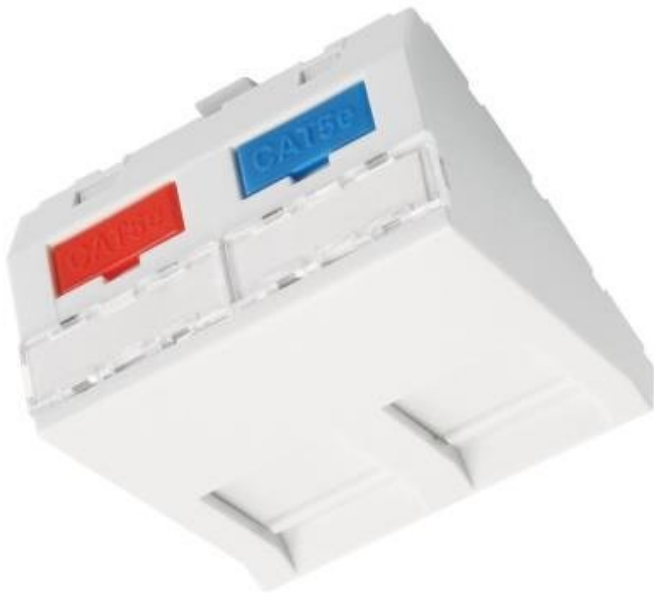

**SOLARIX SXF-M-2-45-WH-U**

Cena celkem:	<b>31 Kč</b> <b>(bez DPH: 25 Kč)</b>
Běžná cena:	<b>34 Kč</b>
Ušetříte:	<b>3 Kč</b>
Kód zboží:	ACNET6492
Part No.:	23100204
Záruka:	60 měs.
Stav:	Nové zboží

### Solarix SXF-M-2-45-WH-U

Tento **úhlový modul** Solarix typu French Style je určen pro montáž do modulárních zásuvek a podlahových krabic s rozměrem otvoru **45 x 45 mm**. Lze jej tedy použít do většiny běžných modulárních systémů s tímto rozměrem. Tento modul je rovněž kompatibilní se všemi keystoney kabeláže Solarix. Součástí dodávky jsou vyměnitelné popisové pole a barevné plastové štítky (vždy červené a modré s ikonou PC a telefonu), které slouží k označení jednotlivých portů. Všechny French style moduly Solarix jsou vybaveny **protiprachovou krytkou s pružinou** a lze je rovněž osadit do rámečku Solarix SXF-R-2-WH - tj. vznikne tak kompletní modulární zásuvka pod omítku (např. pro použití s krabičkou KO 68) a i na omítku (s boxem Solarix SX9-0-WH).

#### Vlastnosti:

- Kompatibilní se všemi keystoney Solarix
- Lze osadit do rámečku Solarix SXF-R-2-WH (vznikne zásuvka pod omítku)
- S boxem SX9-0-WH pak vznikne kompletní zásuvka na omítku

#### ZÁKLADNÍ SPECIFIKACE

**Modulární provedení:** ano

**Materiál nekovových částí:** FR plast podle UL94-0

**Úhel portů:** 45°

**Rozměry:** 45 x 45 mm

**Počet pozic pro keystone:** 2

**Barva:** bílá (RAL 9003)