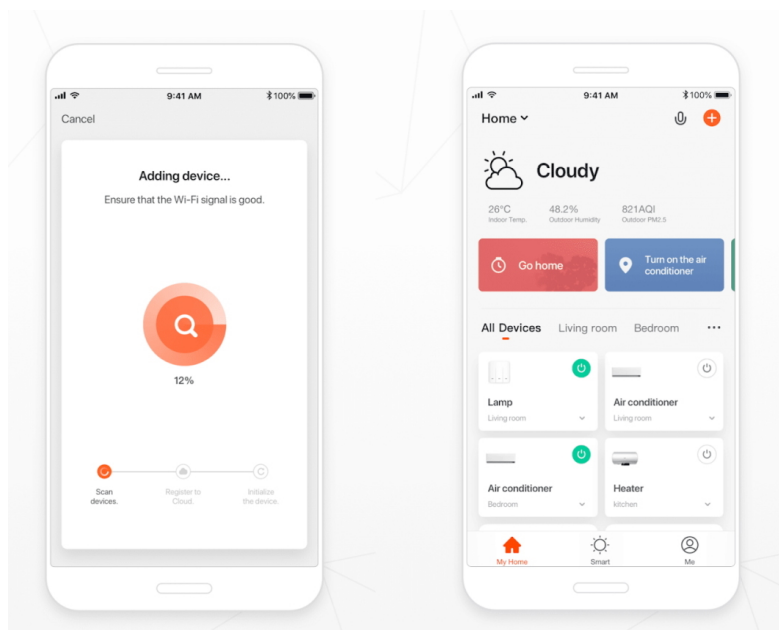

IMMAX NEO LITE Smart prodlužovací přívod 1,5 m

Kompaktní prodlužovací přívod **se čtyřmi Schuko zásuvkami a čtyřmi porty USB 2.0** s podporou bezdrátového **Wi-Fi** rozhraní a hlasového ovládání **Amazon Alexa a Google Assistant**. Lze s ním tedy připojit nejen elektrické spotřebiče, ale současně nabíjet až čtyři mobilní zařízení z portu USB do max. nabíjecího proudu **2,4 A**. Samozřejmostí je také ochrana proti přetížení a zkratu.