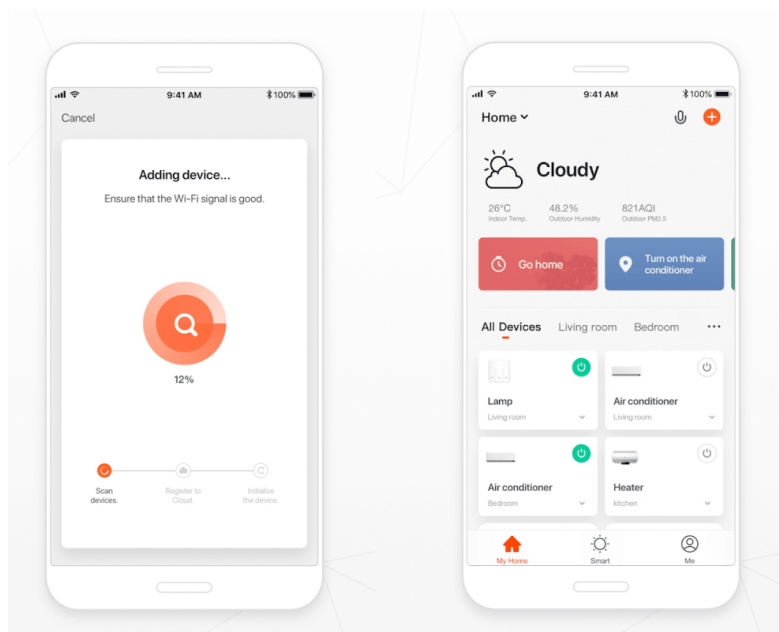

Popis

IMMAX NEO PASTEL 52 W

LED stropní svítidlo pro chytrou domácnost v minimalistickém designu. Svítidlo lze propojit s chytrou bránou **IMMAX NEO** a ovládat tak celou síť domácích světelných zdrojů skrze dálkový ovladač či aplikaci v mobilním telefonu. Dálkový ovladač **Zigbee 3.0** je součástí balení.