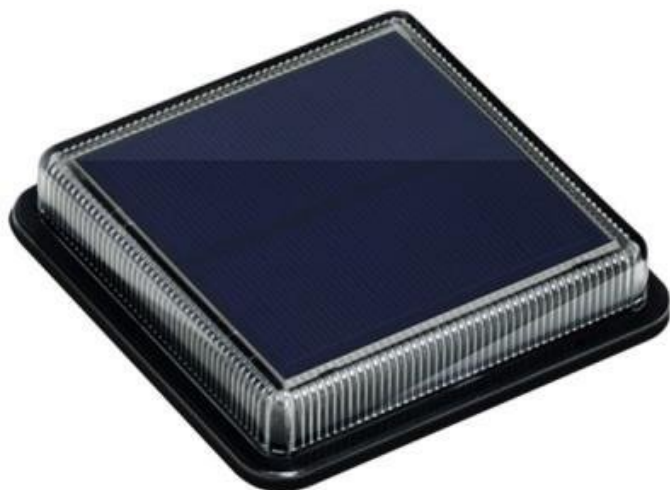

IMMAX TERRACE 1,5W

Cena celkem:	349 Kč (bez DPH: 288 Kč)
Běžná cena:	384 Kč
Ušetříte:	35 Kč
Kód zboží:	LEDIMM1032
Part No.:	08445L
Záruka:	24 měsíců/6 měs. akku
Stav:	Nové zboží

Popis

IMMAX TERRACE 1,5 W

Moderní **solární LED osvětlení**, vhodné pro terasy, schodiště, bazény a chodníčky na zahradě. Disponuje **vestavěnou baterií** s kapacitou **500 mAh**. Samozřejmostí je **světelný senzor** pro automatické rozsvícení po setmění a odolnost proti prachu a vodě dle **IP68**.

ZÁKLADNÍ SPECIFIKACE

Příkon: 1,5 W

Počet SMD čipů: 12

Napájení: vestavěná baterie (500 mAh), 3,2 V

Senzor pohybu: ne

Stupeň krytí: IP68

Barva světla: 4000 K

Materiál těla reflektoru: plast

Světelný tok: 30 lm

Životnost: 50000 hodin

Certifikáty: CE

Rozměry: 110 x 110 x 22 mm

Hmotnost: 20 g