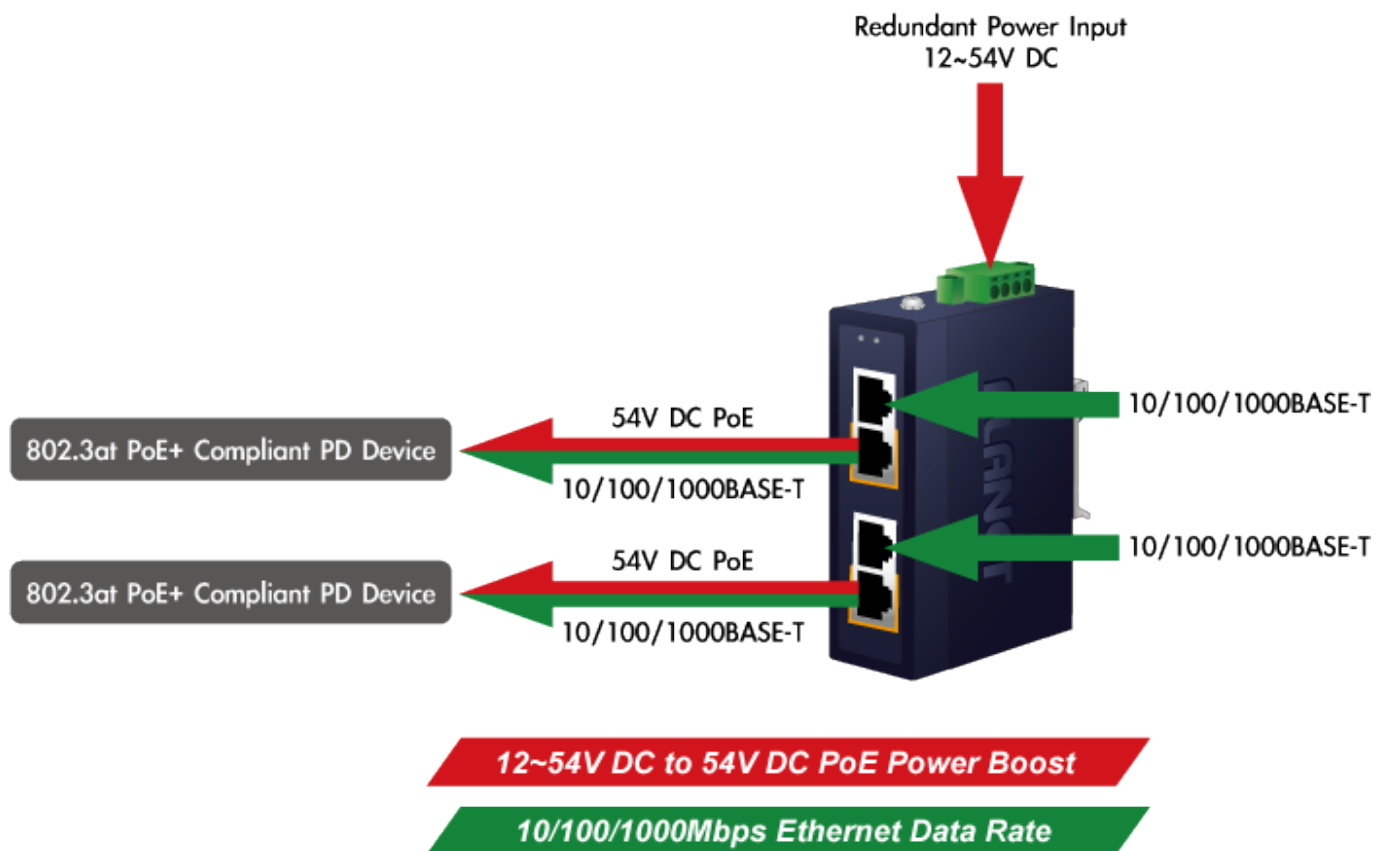

Designed for Space-limited Installation

36 Watts
Per Port

2 Giga
PoE Ports

Compact Size
Design

Redundant
Power

ESD
Protection

ZÁKLADNÍ SPECIFIKACE

Rozhraní: 4 x RJ-45 10/100/1000 Mbps : 2 x Data input, 2 x PoE output

Celkový napájecí výkon: do 72 W, IEEE 802.3at

Zatížitelnost portu: až 36 W při 56 V DC, až 32 W při 48 V DC

Napájení: 48-56 V DC, redundantní (zdroj není součástí balení)

Provozní teplota: -40 až +75 °C

Rozměry: 105 x 70 x 30 mm

Hmotnost: 280 g