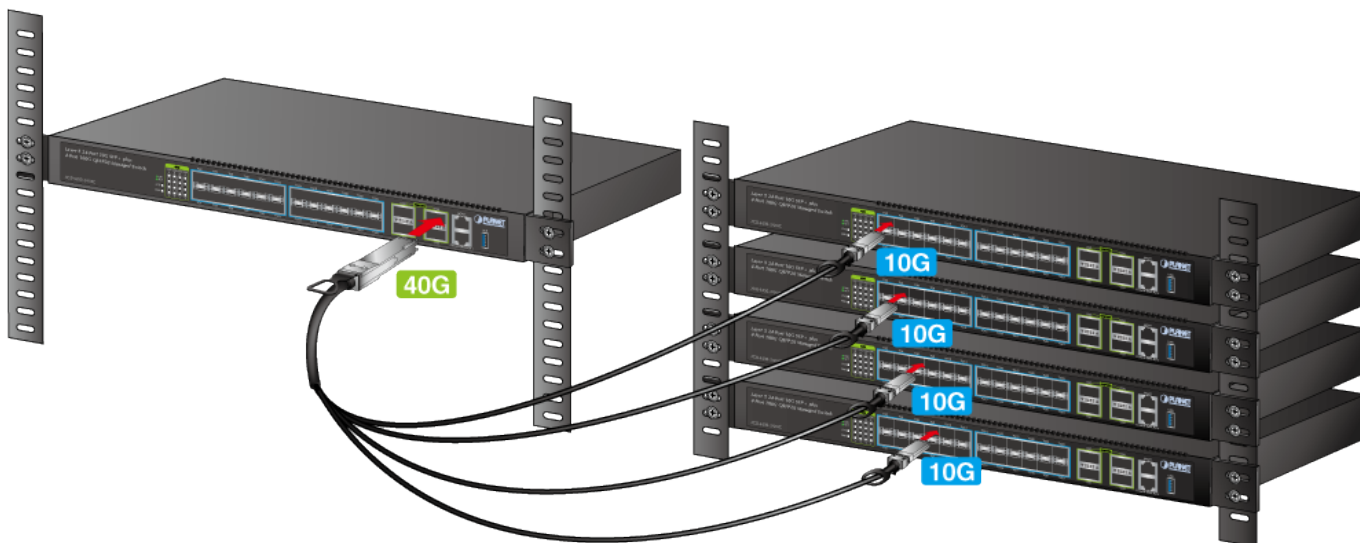

KABEL PLANET CB-QSFP4X10G-1M

Cena celkem:

2 669 Kč

(bez DPH: 2 205 Kč)

Běžná cena:

2 935 Kč

Ušetříte:

267 Kč

Kód zboží:

NETPLA2254

Part No.:

CB-QSFP4X10G-1M

Záruka:

26 měs.

Stav:

Nové zboží

Popis

PLANET CB-QSFP4X10G-1M

Kabel pro připojení až čtyř zařízení s rozhraním SFP+ k jednomu s rozhraním QSFP+. Délka 1 m.

ZÁKLADNÍ SPECIFIKACE

Rychlost: 40 Gbps

Konektor 1: 1x QSFP+

Konektor 2: 4x SFP+

Provozní teplota: -5 až + 75 °C