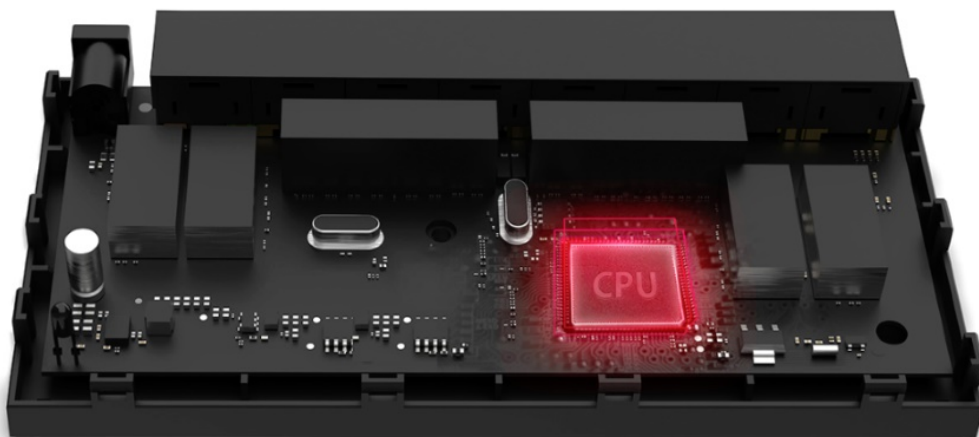

## SWITCH MERCUSYS MS108G

Cena celkem:

**499 Kč**

**(bez DPH: 413 Kč)**

Běžná cena:

**549 Kč**

Ušetříte:

**50 Kč**

Kód zboží:

NAPTPL1078

Part No.:

MS108G

Záruka:

26 měs.

Stav:

Nové zboží

### Mercusys MS108G

Gigabitový **8portový** switch v kompaktním provedení s podporou Auto-Negotiation a Auto-MDI/MDIX. Rychlost přenosu dat až 1000 Mb/s při Half Duplex a až 2000 Mb/s při Full Duplex spojení. Jumbo Frame 9 KB. Podporuje funkci **Green Ethernet**, díky které dokáže switch uspořit až 82 % energie.

### ZÁKLADNÍ SPECIFIKACE

**Porty:** 8 x RJ-45 10/100/1000 Mb/s

**Kapacita switche:** 16 Gb/s

**Rychlost směrování:** 11,9 Mp/s

**PoE:** ne

**Rozměry:** 127 x 60,3 x 22 mm