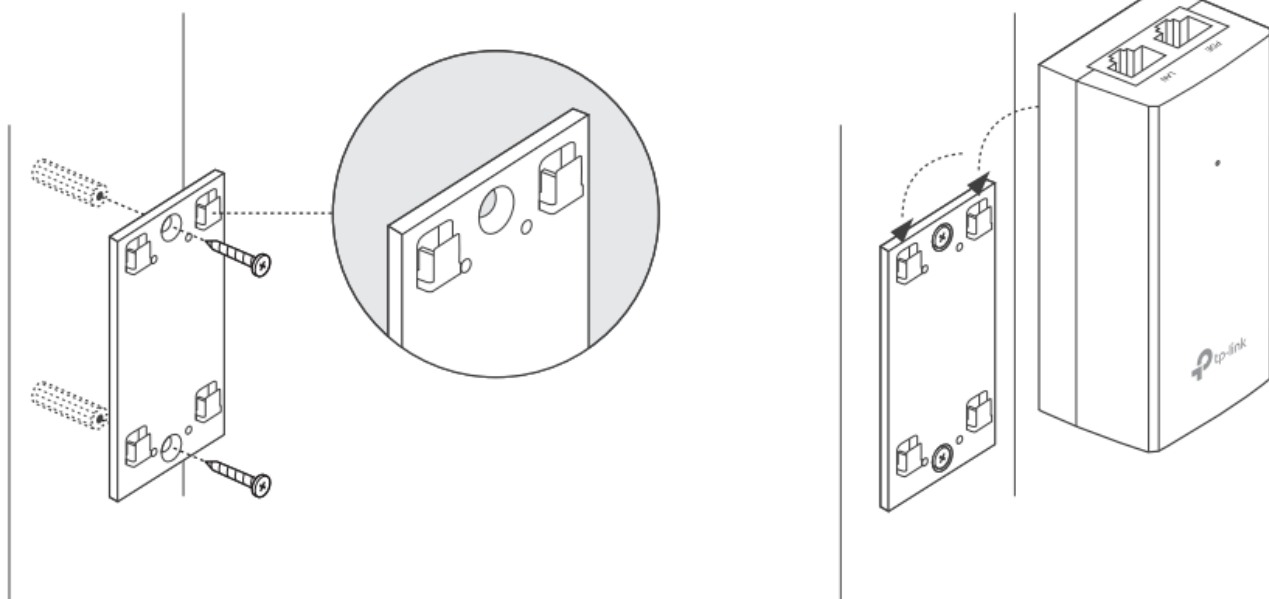

TP-Link TL-POE2412G

Pasivní PoE injektor slouží pro napájení všech zařízení, které v sobě mají zabudovaný PoE extraktor a podporují napětí 24 V. PoE adaptér má dva gigabitové ethernetové porty.

Díky držáku, který je součástí balení, tento model jednoduše připevníte na zeď.

Součástí balení je napájecí kabel.

ZÁKLADNÍ SPECIFIKACE

Typ: pasivní

Výstupní napětí: 24 V

Výstupní výkon: 12 W

Výstupní PoE port: 1 x 10/100/1000 Mbps

Rozměry: 85,8 x 43,9 x 35 mm