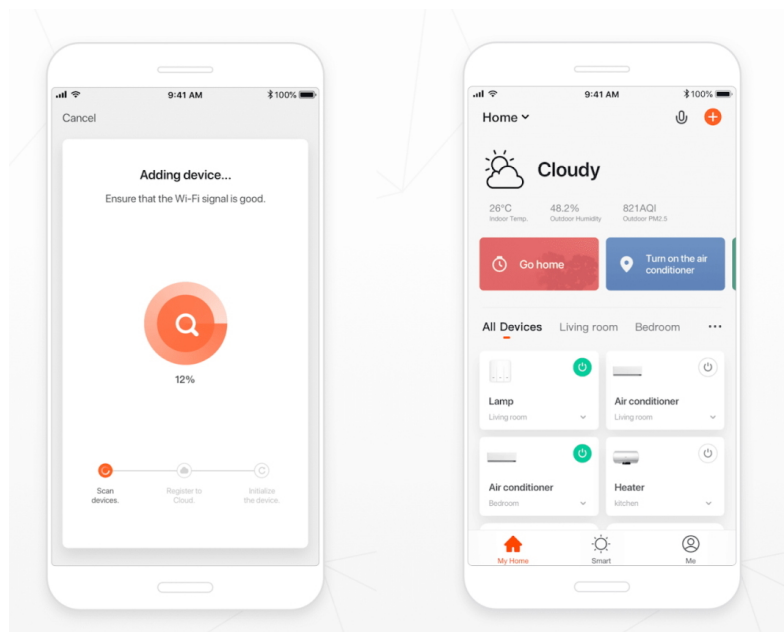

Popis

IMMAX NEO LISTON 8 W

Designové LED nástěnné svítidlo stylově dotvoří atmosféru každého pokoje vaší chytré domácnosti. Svítidlo lze propojit s chytrou bránou **IMMAX NEO** a ovládat tak celou síť domácích světelných zdrojů skrze dálkový ovladač či aplikaci v mobilním telefonu. Dálkový ovladač **Zigbee 3.0** je součástí balení.