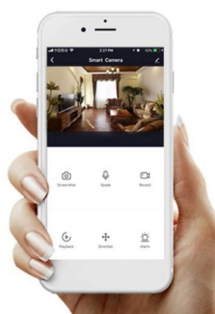

Popis

IMMAX NEO LISTON 8 W

Designové LED nástěnné svítidlo stylově dotvoří atmosféru každého pokoje vaší chytré domácnosti. Svítidlo lze propojit s chytrou bránou **IMMAX NEO** a ovládat tak celou síť domácích světelných zdrojů skrze dálkový ovladač či aplikaci v mobilním telefonu. Dálkový ovladač **Zigbee 3.0** je součástí balení.