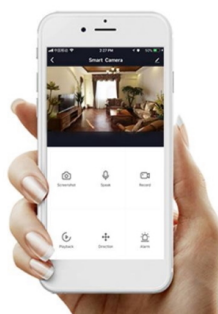

### IMMAX NEO LISTON 8 W

Designové LED nástěnné svítidlo stylově dotvoří atmosféru každého pokoje vaší chytré domácnosti. Svítidlo lze propojit s chytrou bránou **IMMAX NEO** a ovládat tak celou síť domácích světelných zdrojů skrze dálkový ovladač či aplikaci v mobilním telefonu. Dálkový ovladač **Zigbee 3.0** je součástí balení.