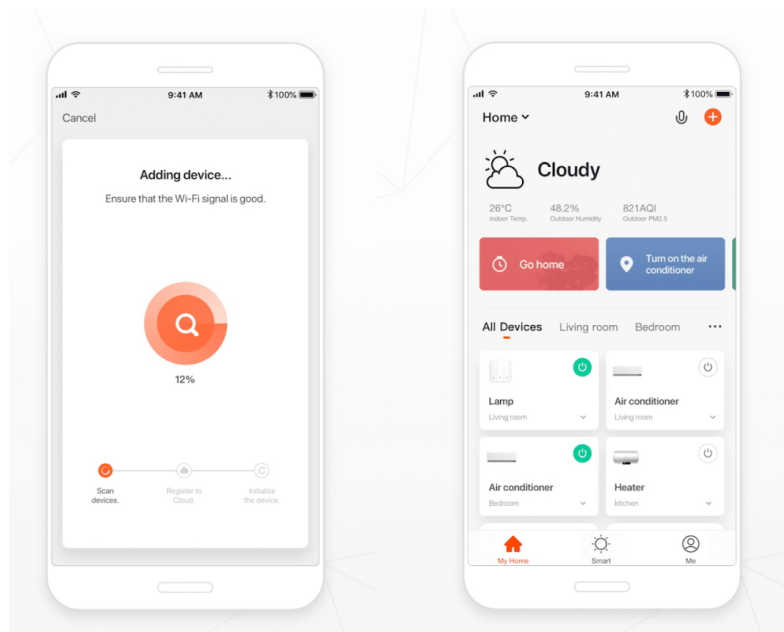

## Popis

### IMMAX NEO LISTON 8 W

Designové LED nástěnné svítidlo stylově dotvoří atmosféru každého pokoje vaší chytré domácnosti. Svítidlo lze propojit s chytrou bránou **IMMAX NEO** a ovládat tak celou síť domácích světelných zdrojů skrze dálkový ovladač či aplikaci v mobilním telefonu. Dálkový ovladač **Zigbee 3.0** je součástí balení.