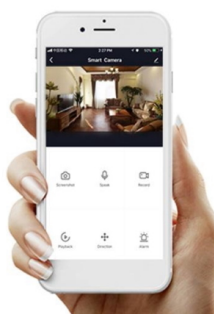

Popis

IMMAX NEO HIPODROMO 42 W

Nadstandardní LED závěsné stropní svítidlo ideální pro osvětlení jídelního stolu či kuchyňského ostrůvku ve vaší chytré domácnosti. Svítidlo lze propojit s chytrou bránou **IMMAX NEO** a ovládat tak celou síť domácích světelných zdrojů skrze dálkový ovladač či aplikaci v mobilním telefonu. Dálkový ovladač **Zigbee 3.0** je součástí balení.