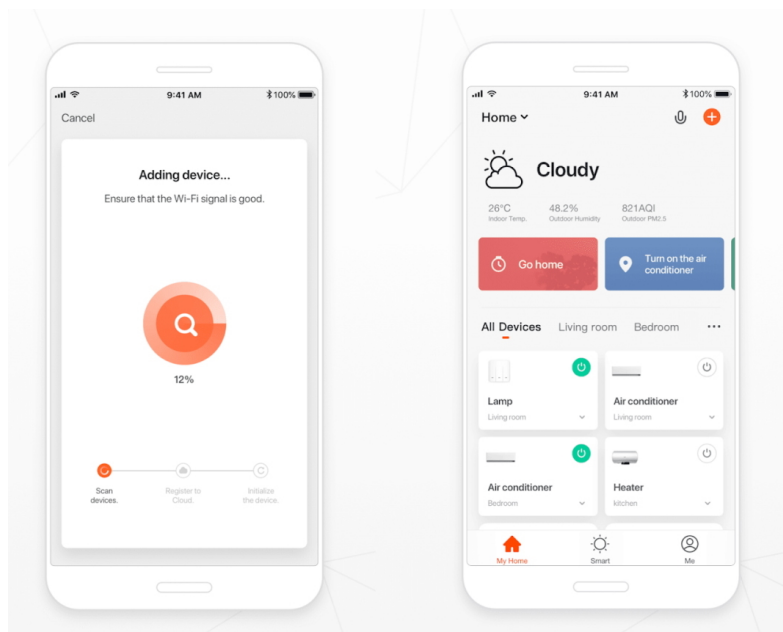

Popis

IMMAX NEO HIPODROMO 42 W

Nadstandardní LED závěsné stropní svítidlo ideální pro osvětlení jídelního stolu či kuchyňského ostrůvku ve vaší chytré domácnosti. Svítidlo lze propojit s chytrou bránou **IMMAX NEO** a ovládat tak celou síť domácích světelných zdrojů skrze dálkový ovladač či aplikaci v mobilním telefonu. Dálkový ovladač **Zigbee 3.0** je součástí balení.

Vstupní napětí: AC 100 - 240 V

Rozměry: 1200 x 300 x 40 mm

Délka závěsu: 1200 mm

Barva: černá

Energetická třída (EEI): F

TuyaSmart:

[Aplikace pro Android](#)

[Aplikace pro iOS](#)
