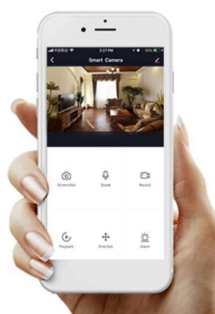

Popis

IMMAX NEO HIPODROMO 42 W

Nadstandardní LED závěsné stropní svítidlo ideální pro osvětlení jídelního stolu či kuchyňského ostrůvku ve vaší chytré domácnosti. Svítidlo lze propojit s chytrou bránou **IMMAX NEO** a ovládat tak celou síť domácích světelných zdrojů skrze dálkový ovladač či aplikaci v mobilním telefonu. Dálkový ovladač **Zigbee 3.0** je součástí balení.