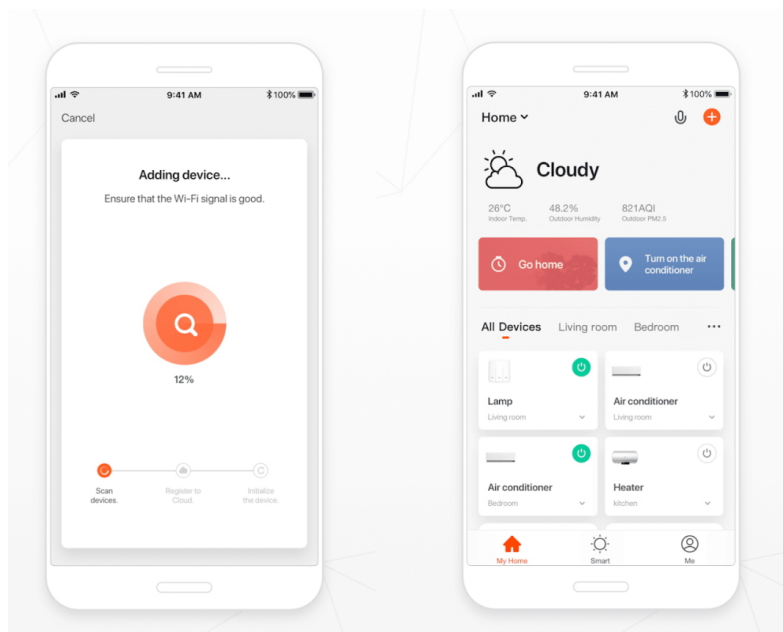

Popis

IMMAX NEO HIPODROMO 42 W

Nadstandardní LED závěsné stropní svítidlo ideální pro osvětlení jídelního stolu či kuchyňského ostrůvku ve vaší chytré domácnosti. Svítidlo lze propojit s chytrou bránou **IMMAX NEO** a ovládat tak celou síť domácích světelných zdrojů skrze dálkový ovladač či aplikaci v mobilním telefonu. Dálkový ovladač **Zigbee 3.0** je součástí balení.

Vstupní napětí: AC 100 - 240 V

Rozměry: 1200 x 300 x 40 mm

Délka závěsu: 1200 mm

Barva: bílá

Energetická třída (EEI): F

TuyaSmart:

[Aplikace pro Android](#)

[Aplikace pro iOS](#)
