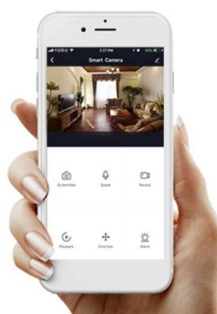

Popis

IMMAX NEO LISTON 18 W

Designové LED závěsné stropní svítidlo ideální pro osvětlení jídelního stolu či kuchyňského ostrůvku ve vaší chytré domácnosti. Svítidlo lze propojit s chytrou bránou **IMMAX NEO** a ovládat tak celou síť domácích světelných zdrojů skrze dálkový ovladač či aplikaci v mobilním telefonu. Dálkový ovladač **Zigbee 3.0** je součástí balení.