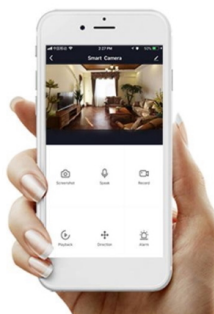

Popis

IMMAX NEO LISTON 18 W

Designové LED závěsné stropní svítidlo ideální pro osvětlení jídelního stolu či kuchyňského ostrůvku ve vaší chytré domácnosti. Svítidlo lze propojit s chytrou bránou **IMMAX NEO** a ovládat tak celou síť domácích světelných zdrojů skrze dálkový ovladač či aplikaci v mobilním telefonu. Dálkový ovladač **Zigbee 3.0** je součástí balení.