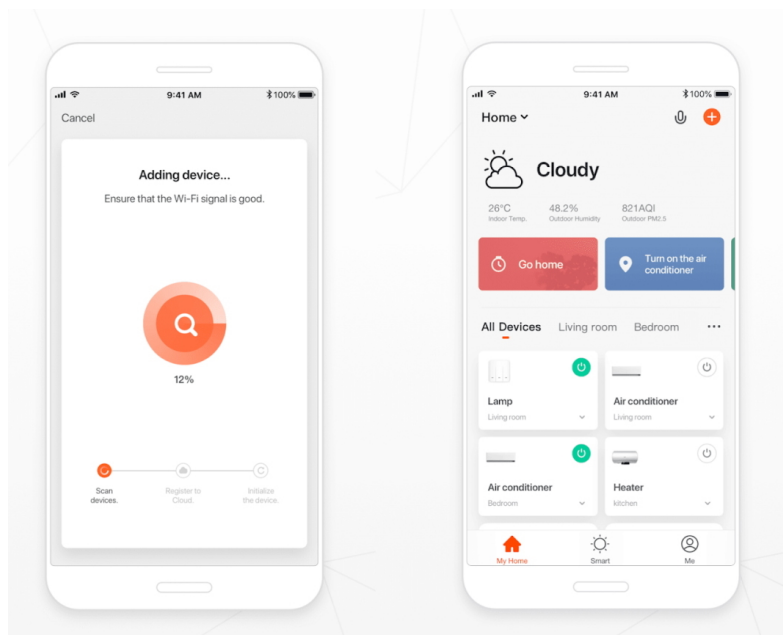

Popis

IMMAX NEO LISTON 18 W

Designové LED závěsné stropní svítidlo ideální pro osvětlení jídelního stolu či kuchyňského ostrůvku ve vaší chytré domácnosti. Svítidlo lze propojit s chytrou bránou **IMMAX NEO** a ovládat tak celou síť domácích světelných zdrojů skrze dálkový ovladač či aplikaci v mobilním telefonu. Dálkový ovladač **Zigbee 3.0** je součástí balení.

Vstupní napětí: AC 100 - 240 V

Rozměry: 1185 x 120 x 15 mm

Délka závěsu: 1200 mm

Barva: bílá

Energetická třída (EEI): F

TuyaSmart:

[Aplikace pro Android](#)

[Aplikace pro iOS](#)
