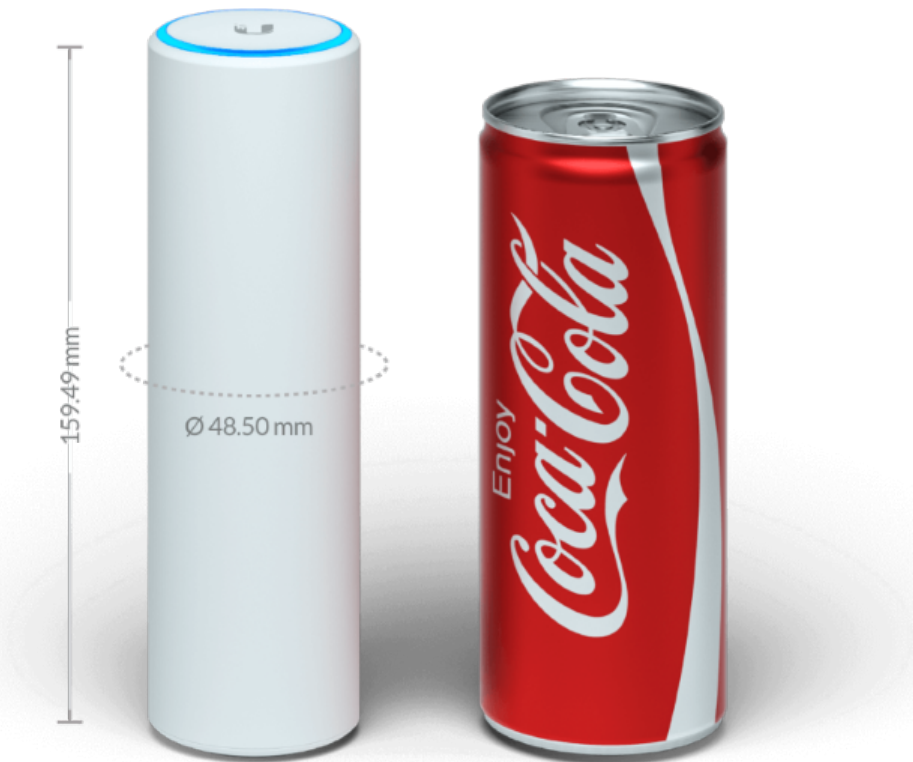

Malý, elegantní, a přesto výkonný AP je ideální pro podniky a domácnosti. Moderní a diskrétní design umožňuje umístění blízko uživatelů pro optimální výkon.

V pásmu 5 GHz díky podpoře standardu **802.11ac Wave2 MU-MIMO 4x4** dosahuje přenosové rychlosti **až 1,733 Gbit/s**. AP má integrované **4 dBi antény** 5GHz a **1,6 dBi antény** pro 2,4 GHz pásmo. Vhodný pro vnitřní i venkovní použití.

Součástí balení je **48V/ 0,32A Gigabit PoE adaptér**, napájecí kabel, plastové stahovací pásky, šroubky a držáky pro montáž na zeď, sloup a stůl.

ZÁKLADNÍ SPECIFIKACE

Standard: IEEE 802.11a/b/g/n/ac

Rychlost datového přenosu: 5 GHz - 1733 Mbit/s, 2,4 GHz - 300 Mbit/s