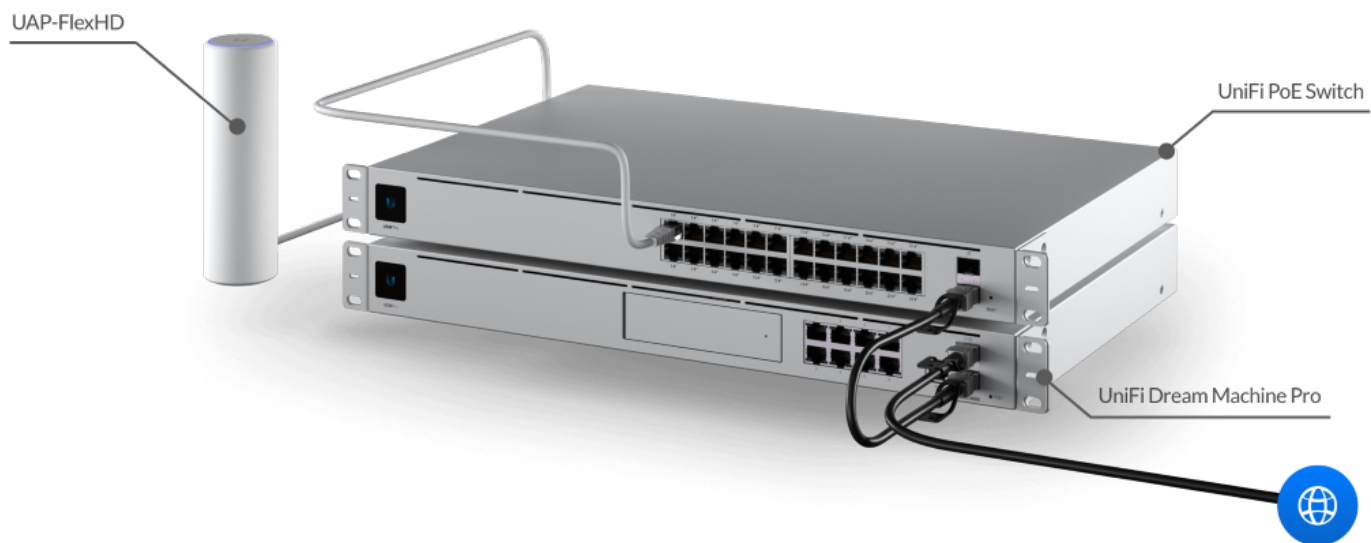

Malý, elegantní, a přesto výkonný AP je ideální pro podniky a domácnosti. Moderní a diskrétní design umožňuje umístění blízko uživatelů pro optimální výkon.

V pásmu 5 GHz díky podpoře standardu **802.11ac Wave2 MU-MIMO 4x4** dosahuje přenosové rychlosti **až 1,733 Gbit/s**. AP má integrované **4 dBi antény** 5GHz a **1,6 dBi antény** pro 2,4 GHz pásmo. Vhodný pro vnitřní i venkovní použití.

Bezproblémová integrace do sítě

UniFi AP Flex HD lze pohodlně napájet pomocí PoE switchů UniFi.

Jednotka UniFi spolupracuje se systémem **UniFi Network Application**, který umožňuje spravovat vytvořenou bezdrátovou síť přes webový prohlížeč. Na mapě lze plánovat rozmístění vzájemně komunikujících jednotek UniFi a lze definovat virtuální AP s různými oprávněními včetně možnosti přesměrování na autentizační server.

Vytvořte si výkonnou Mesh síť

UniFi AP FlexHD je ideální pro vytvoření bezdrátové Mesh sítě, díky podpoře MIMO 4x4 dosahuje dvojnásobné rychlosti oproti běžným mesh řešením.

Jednotka podporuje napájení aktivní PoE 802.3af a pasivní PoE 48 V.

Součástí balení je **48V/ 0,32A Gigabit PoE adaptér**, napájecí kabel, plastové stahovací pásky, šroubky a držáky pro montáž na zeď, sloup a stůl.

ZÁKLADNÍ SPECIFIKACE

Standard: IEEE 802.11a/b/g/n/ac

Rychlost datového přenosu: 5 GHz - 1733 Mbit/s, 2,4 GHz - 300 Mbit/s