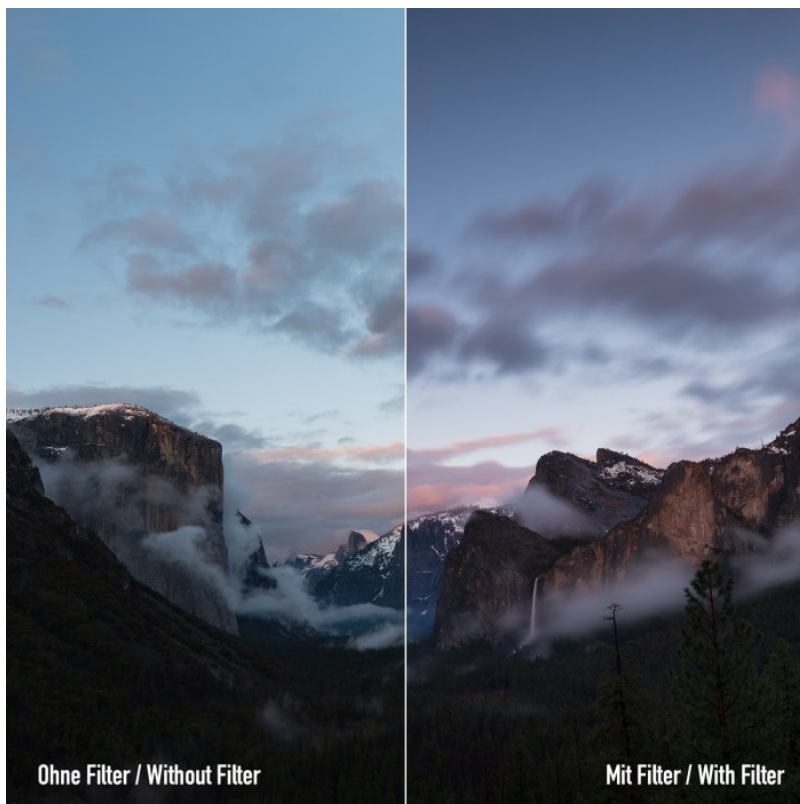

Přechodový filtr Rollei F:X Pro Medium GND s odstupňovanou průhledností, který slouží k **vyrovnávání rozdílů jasu** na snímku. **Verze „Medium“** označuje střední intenzitu tónování od jednoho konce ke středu. Uplatní se **při fotografování kombinovaných scén:**

- Budovy, architektonické stavby, domy u vody
- Přírodní scenérie - hory s lesem, les s oblohou, slunce na obloze s krajinou
- Záběry, kde má každý objekt rozdílnou intenzitu jasu

GND filtry Rollei jsou vhodné také tam, kde se podmínky jasu mění, dochází tak k rozdílné expozici a obraz je třeba sjednotit. V rámci fotografií ve městě může dojít k rozdílnosti při zachytávání pestrých motivů a prvků či bohatě zdobených fasád, které rovněž mohou mít různou úroveň jasu. **Obdélníkový filtr Rollei F:X Pro Medium GND** se vyznačuje vrstvou **Luminance Coating**, která podporuje ostrost snímků a de facto zcela eliminuje nechtě odrazy světla a odlesky. Sklo **Gorilla Glass** je zárukou vysoké kvality a dlouhé životnosti. Zvýšená **odolnost** zajišťuje ochranu proti poškrábání a snadno se čistí od případných nečistot.

Rollei F:X Pro Medium GND16 100 mm

Profesionální filtr s **vysokou barevnou přesností**. **GND** je zkratka pro **šedý přechodový filtr**, který se používá k **vyrovnání rozdílů jasu** obrazu. Obecně platí, že se filtr používá tam, kde se prudce mění kontrast scény. Například **na přechodu horizontu krajiny a oblohy**. Filtr **nemá rovnoměrné rozložení šedé**, ale platí, že od středu **nahoru** vede **tmavě šedá** a od středu **dolů světle šedá až průhledná**.