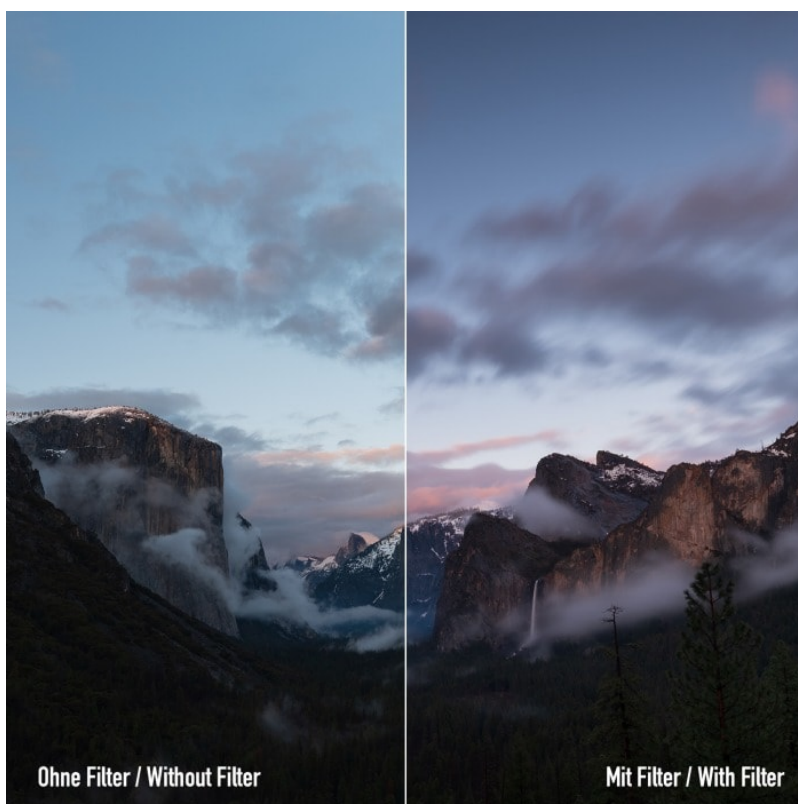

FILTR ROLLEI F:X PRO SOFT GND32 100MM

Cena celkem:	2 723 Kč (bez DPH: 2 251 Kč)
Běžná cena:	2 996 Kč
Ušetříte:	272 Kč
Kód zboží:	FOTR7408
Part No.:	26406
Záruka:	24 měs.
Stav:	Nové zboží

Popis

Přechodový filtr Rollei F:X Pro GND - vyrovná jas vašich snímků

Přechodový filtr Rollei F:X Pro Soft GND32, se kterým snadno **vybalancujete rozdíly v jasu** v rámci požadované fotografie nebo záběru. Přechodový filtr se uplatní

- Při fotografování horské krajiny a lesa
- Přírodní scénérie
- Široké horizonty

Rollei F:X Pro Soft GND32 100 mm

Profesionálních filtr s **vyšokou barevnou přesností**. **GND** je zkratka pro **šedý přechodový filtr**, který se používá k **vyrovnání rozdílu jasu** obrazu. Obecně platí, že se **měkký filtr (Soft)** používá při pořízení snímků, kdy je **obloha** mnohem **jasnější než krajina**, nebo když je **město jasnější než obloha**. Tento filtr má pak stejný efekt na horním okraji jako šedý filtr a **efekt zmírňuje směrem dolů**.