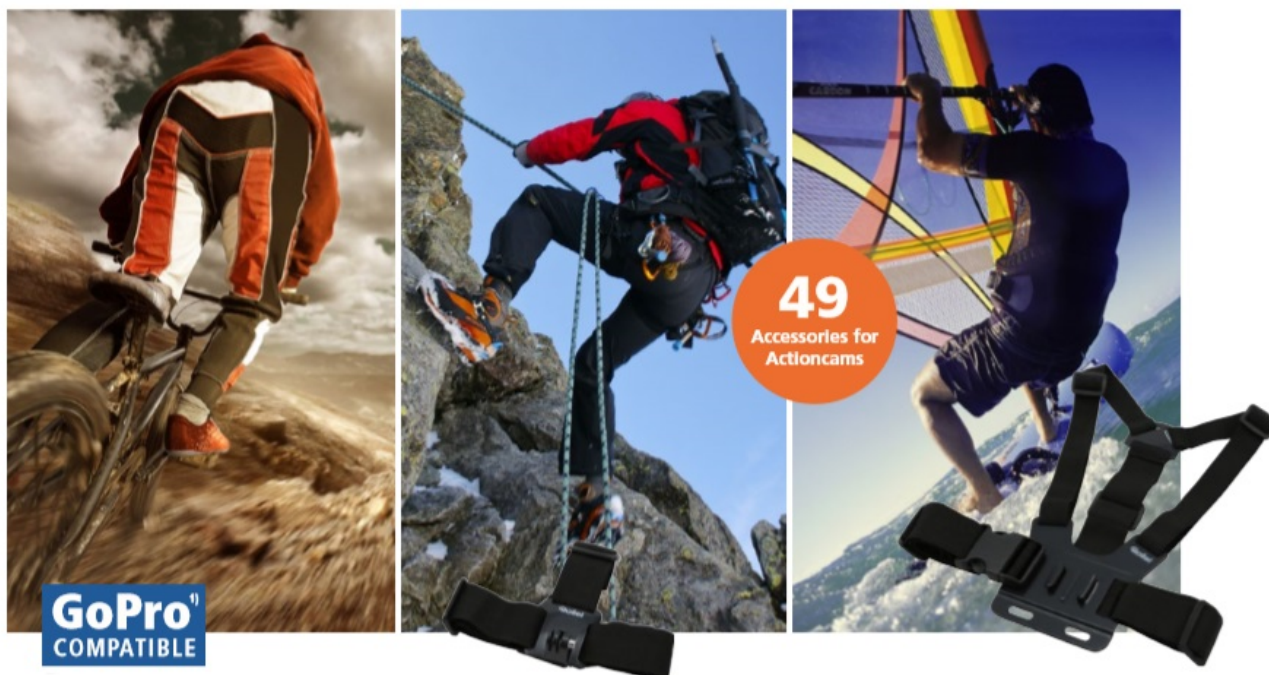

#### Multifunkční příslušenství Rollei XL pro vaše kamery

Sada početného příslušenství Rollei, která je určena především pro nadšené sportovce a milovníky adrenalinu. Vybavení k akčním kamerám Rollei i GoPro se neztratí při žádném dobrodružství a umožní vám zachytit skvělé snímky a videa. Provozujte své oblíbené sporty a outdoorové aktivity bez omezení. Sportovní set **Rollei XL pokrývá širokou škálu aktivit, ve vodě, na vzduchu i na souši.**

GoPro<sup>®</sup>  
COMPATIBLE

Sada obsahuje 49 doplňků, které lze kombinovat a vytvořit tak dokonalý **úchytný a ochranný systém** podle toho, kam se chystáte vyrazit a v jakých podmínkách budete kameru využívat. **Připevněte kameru k tělu nebo helmě**, abyste pořídili autentické záběry z pohledu první osoby, perspektivy, která ostatním vyrazí dech. Samozřejmě zde najdete také **úchytky a držáky** pro upevnění na nejrůznější přičky, řídítka, desky apod. pro snímání záběrů z různých úhlů a pozic. Ve výbavě nechybí **teleskopická tyč pro selfie** záběry, samolepky a spoustu dalšího pro natáčení a fotografování v extrémních podmínkách.

#### ZÁKLADNÍ SPECIFIKACE

**Obsah balení:** pouzdro, mini stativ, voděodolný držák, držák na smartphone, selfie tyč, plovák s nálepkou, popruh na hrudník, nylonový sáček, držák s přísavkou, držák s klípek, popruh na hlavu, držák na helmu, univerzální držák s popruhem, upevňovací popruh, držák na kolo, úhlový držák, držák na řídítka, popruh, bezpečnostní držák, 2 x plochý držák, 2 x zakřivený držák, 10 x lepicí 3M nálepka, 7 x šroubek, 2 x dlouhý držák, 2 x krátký držák, adaptér na stativ, 2 x úhlový kus, montážní klíč.