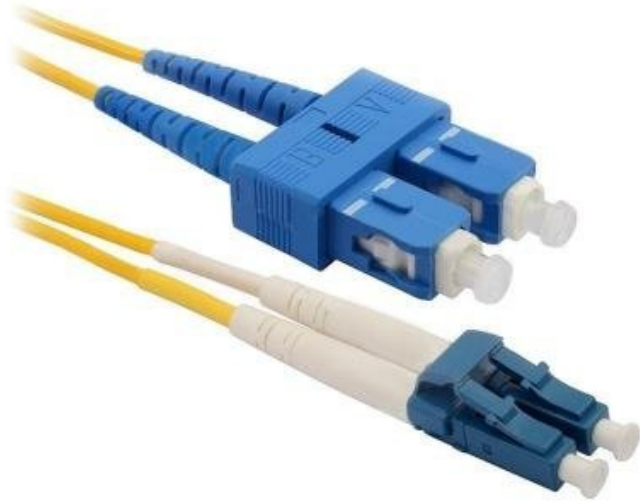

PATCH KABEL SOLARIX 9/125 SCUPC/LCUPC SM OS 20M

Cena celkem:

293 Kč

(bez DPH: 242 Kč)

Běžná cena:

322 Kč

Ušetříte:

29 Kč

Kód zboží:

SOPSOL1009

Part No.:

70232199

Záruka:

24 měsíce (ů)

Stav:

Nové zboží

Popis

Solarix 9/125 SCupc/LCupc SM OS 20 m

Optický patch kabel v duplexním provedení se singlemodovým vláknem 9/125 μm . Kabel je délky 20 m a je zakončený konektory SC/LC, broušení UPC/UPC. Slouží k propojení dvou aktivních zařízení nebo aktivního zařízení s pasivním (optické rozvaděče, optické vany).

ZÁKLADNÍ SPECIFIKACE

Typ pláště: LSOH

Konektor: SC/LC

Délka: 20 m