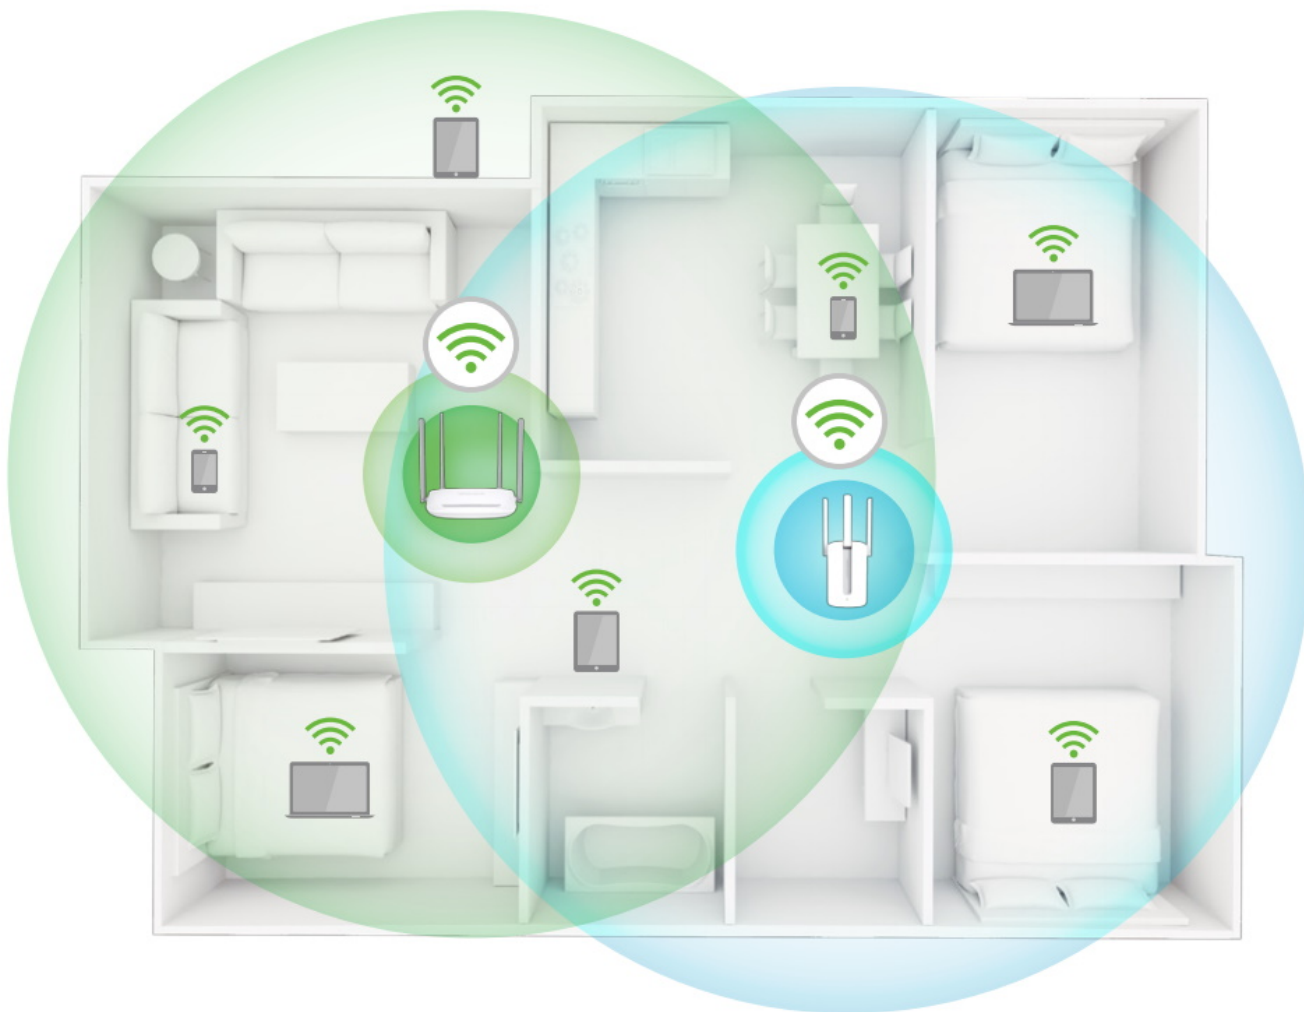

### Mercusys MW300RE

Bezdrátový extender Wi-Fi dosahu s rychlostí přenosu dat až 300 Mb/s.

Bezdrátový extender posiluje signál tak, aby byl v plné síle a bez výpadků k dispozici i v místech, která dříve nešlo pokrýt, nebo tam, kde je obtížné instalovat kabely.

Od běžných extenderů se model MW300RE odlišuje tím, že je vybaven dvěma externími anténami s technologií MIMO.

Rozšířeného pokrytí bezdrátovým signálem dosáhnete snadno stiskem tlačítka WPS.

Díky miniaturním rozměrům a provedení, které umožňuje montáž na stěnu, je snadné extender flexibilně instalovat nebo přemísťovat.

Extender má kontrolky LED s různými barvami podsvícení, které vám pomohou vyhledat ideální místo, kam jej umístit, aby dosah vaší Wi-Fi síť byl rozšířen co nejlépe.