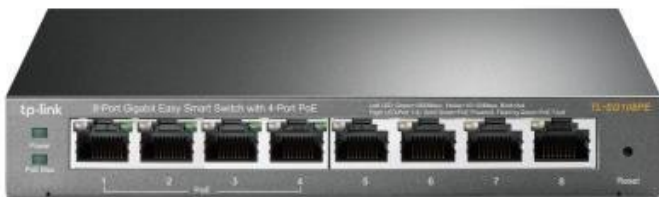

TP-LINK TL-SG108PE

Cena celkem:	1 939 Kč (bez DPH: 1 602 Kč)
Běžná cena:	2 133 Kč
Ušetříte:	194 Kč
Kód zboží:	NAPTPL1045
Part No.:	TL-SG108PE
Záruka:	60 měs.
Stav:	Nové zboží

Popis

TP-Link TL-SG108PE

8portový gigabitový Easy Smart switch se **4 PoE porty** představuje výrazné vylepšení neřízených switchů. Je navržen speciálně **pro malé podniky**, které vyžadují jednoduchou správu sítě. Pomocí **webového uživatelského rozhraní** a nástrojů pro řízení nabízí škálu užitečných funkcí zahrnující monitorování sítě, nastavení priorit provozu a **QoS**. S funkcemi zrcadlení portů, prevence smyček a **diagnostiky kabelu** může zařízení identifikovat a dokonce lokalizovat problém ve vaší podnikové síti. Mimoto administrátoři mohou navrhnout **prioroty provozu** na základě priority portu, priority 802.1P a priority DSCP, aby tím zlepšili zabezpečení sítě a její výkon.

ZÁKLADNÍ SPECIFIKACE

Počet portů: 8 x 10/100/1000 Mbps RJ-45

PoE: ano, 4 x 802.3af

Kapacita switche: 16 Gb/s

Rychlost směrování: 11,9 Mp/s

Rozměry: 158 x 101 x 25 mm