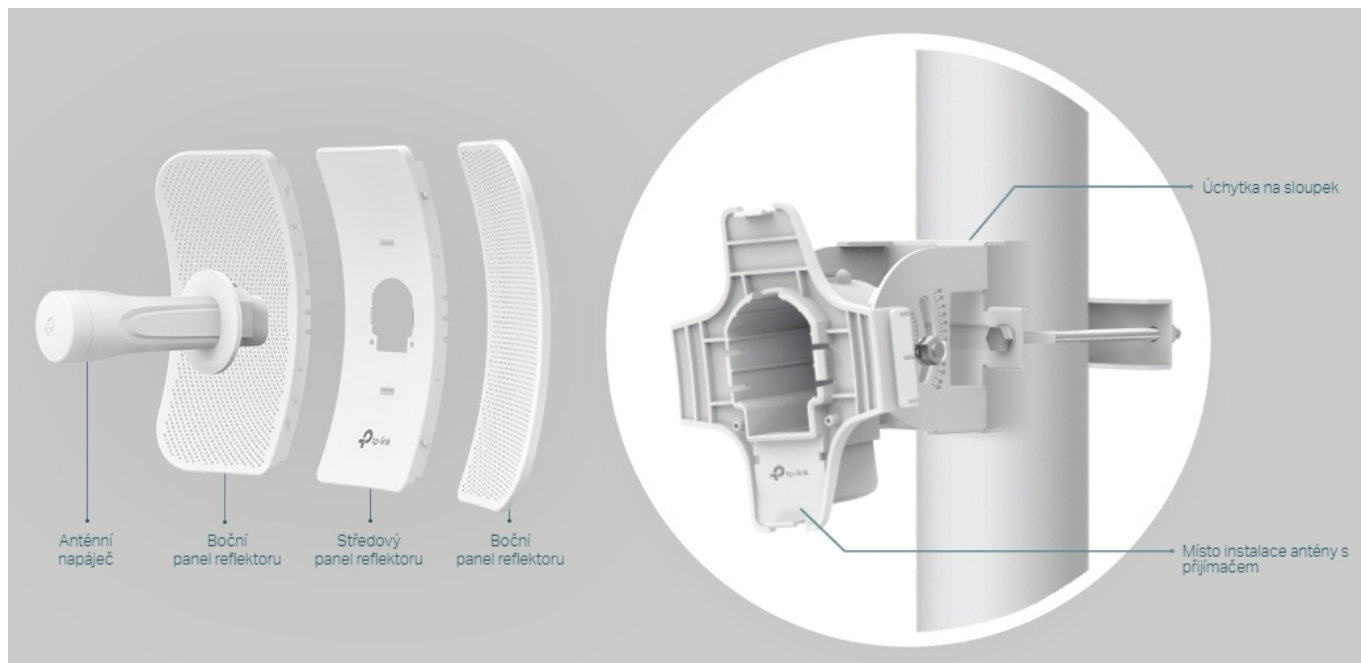

#### **Směrová anténa na profesionální úrovni se ziskem 23 dBi určená pro bezdrátový přenos dat na velké vzdálenosti**

Díky směrové anténě Cassegrain s vysokým ziskem 23 dBi, technologií 2x2 MIMO a speciálnímu kovovému reflektoru umožňuje model CPE610 dosáhnout vynikajícího směrového zaměření paprsku, vylepšené latence a odolnosti vůči rušení. Profesionální výkon a uživatelsky příjemné provedení - venkovní anténa CPE610 s rychlostí přenosu 300 Mb/s v pásmu 5 GHz a ziskem 23 dBi je ideální volbou a cenově výhodným řešením pro potřeby venkovních bezdrátových sítí.

#### **Stabilní konstrukce a flexibilní instalace**

- Díky částem, které do sebe vzájemně zaklapnou, je montáž snadná a pohodlná
- Sady pro montáž na sloupek a volnost pohybu ve všech třech osách umožňují flexibilní instalaci
- Odolná konstrukce zajišťuje stabilitu i ve větrném prostředí

### Pharos Control - Systém centralizované správy sítě

Anténa CPE610 se dodává se softwarem Pharos Control pro centralizovanou správu sítě, který uživatelům pomáhá snadno řídit všechna zařízení v síti z jediného počítače. Mezi jeho funkce patří rozpoznávání zařízení, monitorování jejich stavu, aktualizace firmwaru a údržba sítě. Intuitivní prostředí ve webovém prohlížeči - PharOS - je alternativním způsobem, jak síť spravovat, a profesionálům umožňuje přístup k detailnějším nastavením.

## ZÁKLADNÍ SPECIFIKACE

**Typ antény:** směrová

**Frekvence:** 5,15 GHz - 5,85 GHz

**Zisk:** 23 dBi

**Rozměry:** 366 x 280 x 207 mm