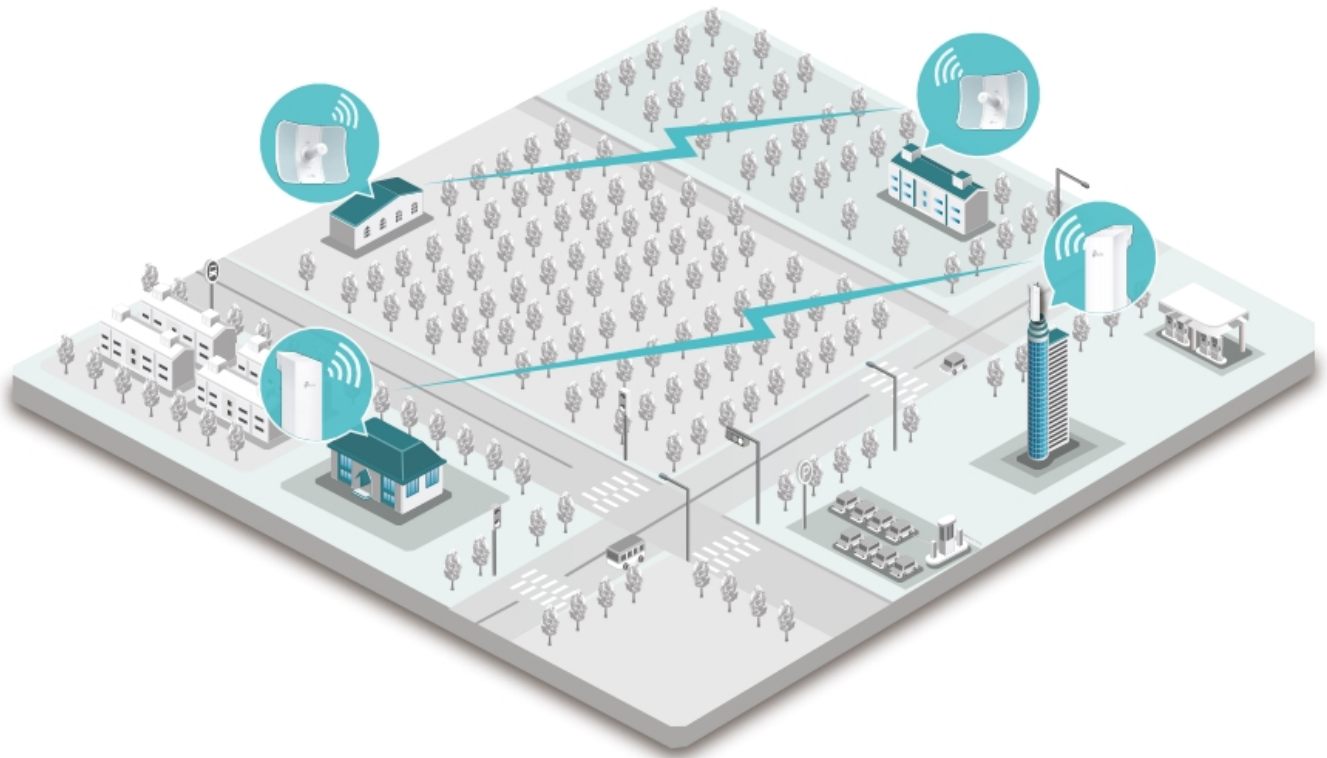

ZÁKLADNÍ SPECIFIKACE

Typ antény: směrová

Frekvence: 5,15 GHz - 5,85 GHz

Zisk: 23 dBi

Rozměry: 366 x 280 x 207 mm