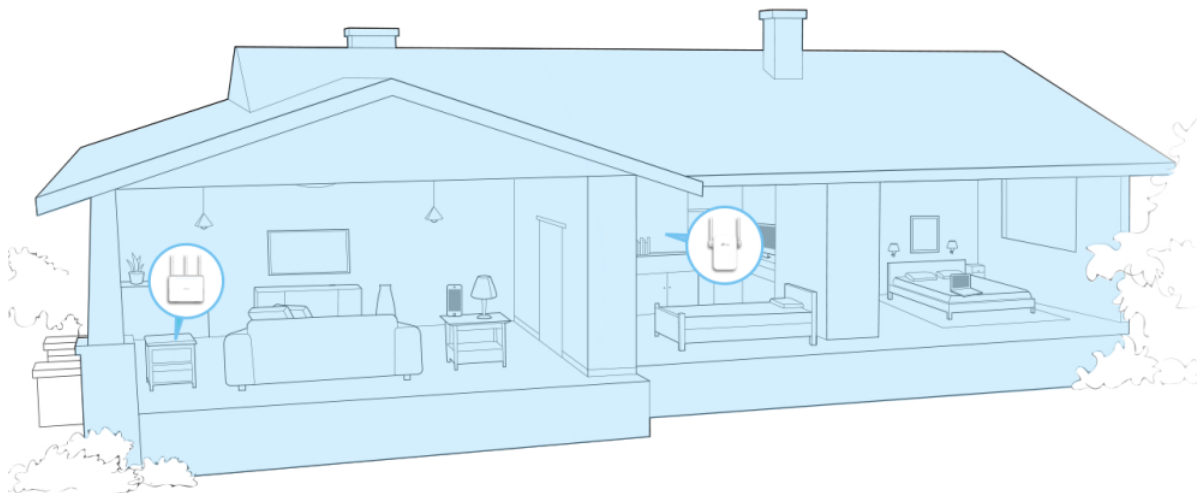

### TP-Link RE305

Extender RE305 poskytuje vysoké rychlosti bezdrátového připojení ve dvou pásmech **až 1167 Mb/s** a nabízí tak spolehlivé připojení pro úlohy náročné na šířku pásma, jako je HD/4K streamování, hraní her bez zpoždění či stahování velkých souborů.

Díky **ethernetovému portu** může extender vykonávat funkci přístupového bodu, pomocí něhož můžete připojit bezdrátová zařízení ke své Wi-Fi síti.

**Inteligentní kontrolka** signálu pomáhá díky indikaci síly signálu najít pro extender nejlepší umístění, aby pokrytí Wi-Fi signálem bylo optimální.