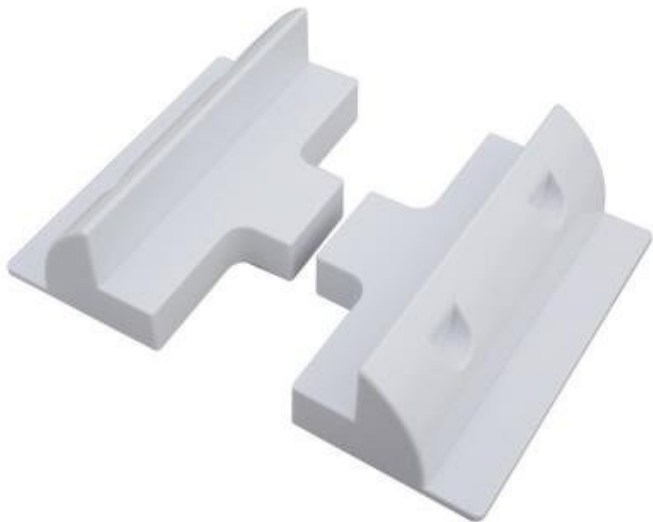

XTEND SOLARMI SPSIDE2

Cena celkem:	203 Kč (bez DPH: 167 Kč)
Běžná cena:	223 Kč
Ušetříte:	20 Kč
Kód zboží:	SOPGWL0045
Part No.:	SPSIDE2
Záruka:	26 měs.
Stav:	Nové zboží

Popis

Xtend Solarmi SPSIDE2

Plastové postranní držáky pro solární panely (2ks sada) slouží pro připevnění solárního panelu s hliníkovým rámem na střechu karavanu apod.

Pro spolehlivé uchycení doporučujeme 2 sady.

Parametry a specifikace:

- Balení 2ks postranních držáků pro uchycení solárních panelů např. na střechu domu, karavanu, dodávky, lodě atd.
- upevnění pomocí lepidel, pro extra bezpečnost lze provrtat a přišroubovat.
- barva: bílá
- rozměry: 180 x 90 x 65 mm
- kvalitní UV odolný ABS plast