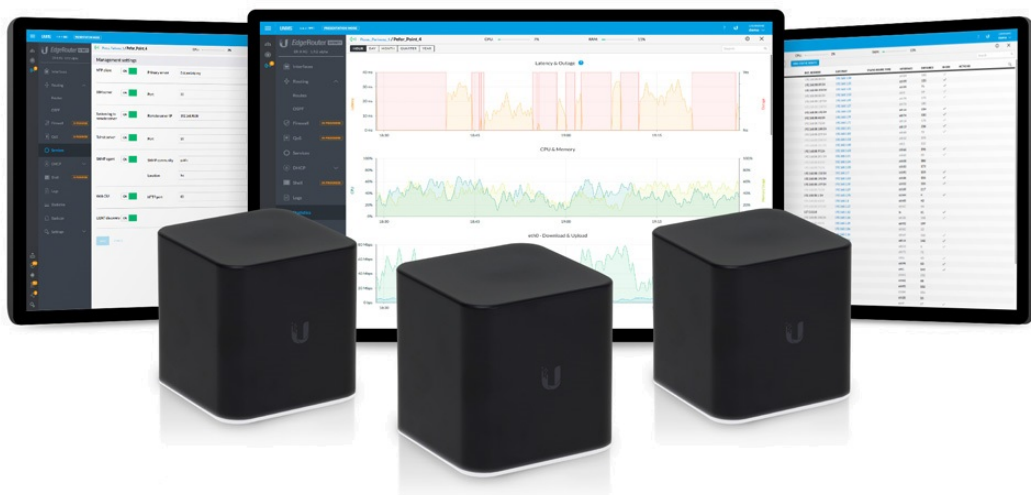

### Ubiquiti AirCube ISP

AirCube ISP je designový Wi-Fi router 2,4 GHz, který vyniká výkonnou anténou a skvělým pokrytím každé domácnosti. Navíc integruje vzdálenou správu koncových zařízení UNMS a podporuje aplikaci UNMS Mobile pro rychlé nastavení.

AirCube ISP má inovativní **4 dBi anténu**, které rozšíří pokrytí Wi-Fi signálu za hranice běžných routerů. Díky anténě 2x2 MIMO dosahuje router na bezdrátové části **rychlosti až 300 Mbps**.

AirCube ISP má **čtyři RJ-45 porty**, z toho dva porty jsou PoE. Port **PoE In** slouží pro napájení samotného routeru, port **PoE Out** podporuje pasivní PoE 24 V na výstupu.

AirCube ISP nabízí dvě možnosti konfigurace routeru. Rychlé nastavení pomocí aplikace UNMS Mobile pro mobilní zařízení (telefony, tablety) nebo vzdálená správa více Ubiquiti zařízení v UNMS softwaru. Standardní rozhraní na IP adrese routeru je spíše informativní, nabízí možnost stáhnout nebo nahrát konfiguraci, updatovat firmware, restart.

Aplikace **UNMS Mobile** ([Android](#), [iOS](#)) pomáhá s jednoduchou a pohodlnou konfigurací routeru.

Software **UNMS** je komplexní kontrolér pro centralizované řízení všech airCube routerů a dalších Ubiquiti síťových prvků. Nabízí intuitivní webové rozhraní, rychlou konfiguraci zařízení, grafické přehledy pro efektivní sledování a odstraňování problémů. Největší výhodou jsou **nulové licenční poplatky** za používání softwaru.