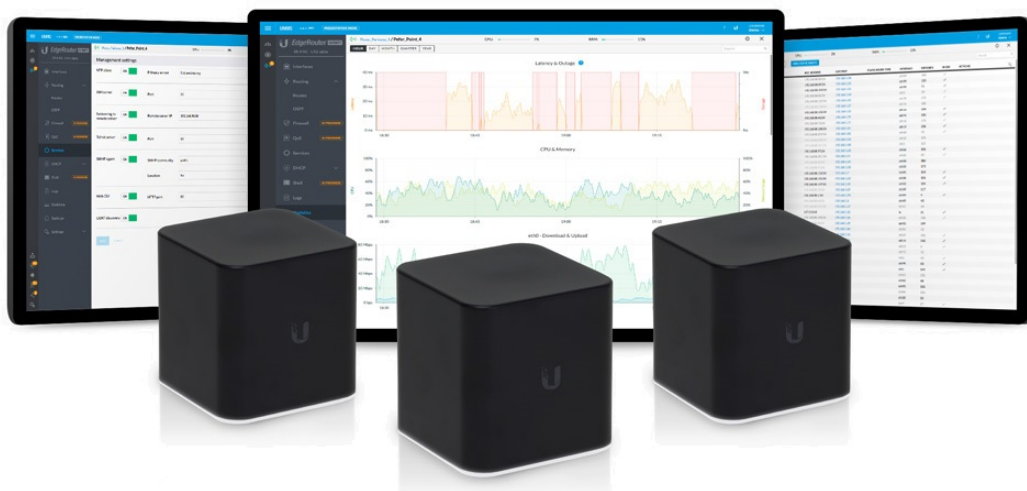

### Ubiquiti AirCube AC

AirCube AC je designový Wi-Fi router 2,4GHz/5GHz, který vyniká výkonnou anténou a skvělým pokrytím každé domácnosti. Navíc integruje vzdálenou správu koncových zařízení UNMS™ a podporuje aplikaci UNMS™ Mobile pro rychlé nastavení.

AirCube AC má inovativní **4dBi (2,4GHz) a 5dBi (5GHz) antény**, která rozšíří pokrytí Wi-Fi signálu za hranice běžných routerů. Díky anténám 2x2MIMO dosahuje router na bezdrátové části agregované **propustnosti až 1167 Mbps**.

AirCube AC má **čtyři Gbit RJ45 porty**, z toho dva porty jsou PoE. Port **PoE IN** slouží pro napájení samotného routeru, port **PoE Out** podporuje pasivní PoE 24V na výstupu.

AirCube AC nabízí dvě možnosti konfigurace routeru. **Rychlé nastavení pomocí aplikace UNMS™ Mobile nebo vzdálená správa více Ubiquiti zařízení v UNMS™ softwaru.** Standardní rozhraní na IP adrese routeru je spíše informativní, nabízí možnost stáhnout nebo nahrát konfiguraci, updatovat firmwaru, restart.

Aplikace **UNMS™ Mobile (Android, iOS)** pomáhá s jednoduchou a pohodlnou konfigurací routeru.

Software **UNMS™** je komplexní kontrolér pro centralizované řízení všech airCube routerů a dalších Ubiquiti síťových prvků. Nabízí intuitivní webové rozhraní, rychlou konfiguraci zařízení, grafické přehledy pro efektivní sledování a odstraňování problémů. Největší výhodou jsou **nulové licenční poplatky** za používání softwaru.