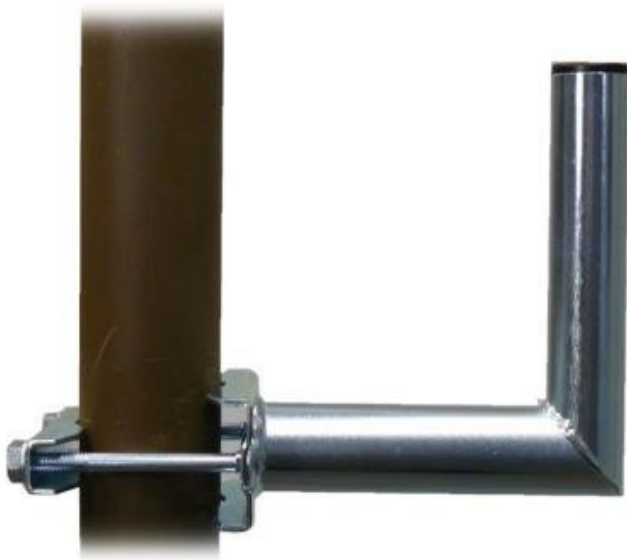

DRŽÁK WAVERF PK20S42 NA STOŽÁR 20CM

Cena celkem:

287 Kč

(bez DPH: 238 Kč)

Běžná cena:

316 Kč

Ušetříte:

29 Kč

Kód zboží:

SATWAR0007

Part No.:

3021301E

Záruka:

26 měs.

Stav:

Nové zboží

Popis

WaveRF 3021301E

Držák vhodný k připevnění na stožár nebo svislou trubku, pro uchycení satelitních parabol a větších antén. Povrchově upraveno galvanickým zinkem.

ZÁKLADNÍ SPECIFIKACE

Délka odsazení: 200 mm

Celková výška držáku: 200 mm

Pracovní výška držáku: 160 mm

Průměr trubky: 42 mm

Základna: 3 mm silný zubatec k uchycení na trubku 25-70 mm

Hmotnost: 1200 g