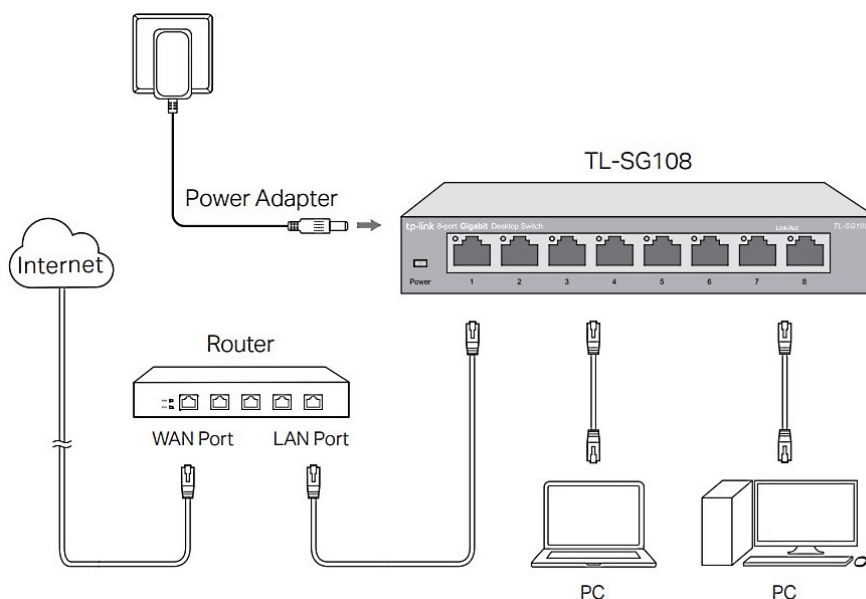

Popis

TP-Link TL-SG108

Vysokorychlostní **8portový** stolní switch v kovovém těle představuje snadný způsob přechodu na **gigabitový ethernet**. Zvyšte rychlost svého síťového serveru a páteřních připojení nebo proměňte gigabitovou rychlost ve stolních počítačích v realitu. Switch TL-SG108 se navíc může pochlubit podporou **AUTO-MDIX** a funkcí řízení toku dat (**flow control**).

ZÁKLADNÍ SPECIFIKACE

Počet portů: 8x GbE RJ-45 LAN

Kapacita switchu: 16 Gb/s

Rychlost směrování: 11,9 Mp/s

PoE: ne

Rozměry: 158 x 101 x 25 mm