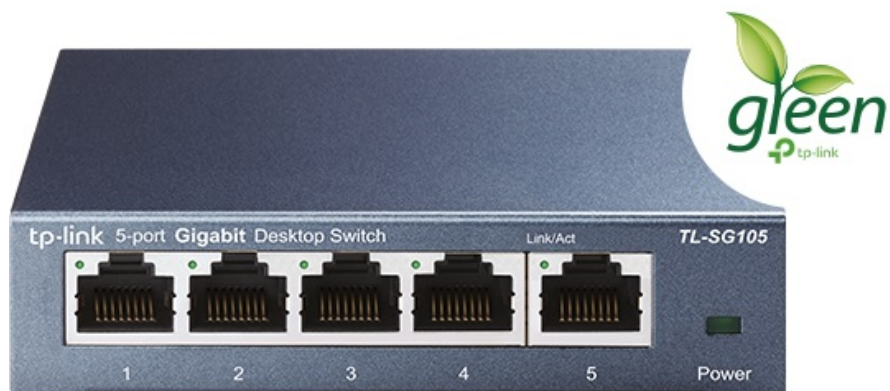

SWITCH TP-LINK TL-SG105

Cena celkem:	509 Kč (bez DPH: 421 Kč)
Běžná cena:	560 Kč
Ušetříte:	51 Kč
Kód zboží:	NAPTPL1031
Part No.:	TL-SG105
Záruka:	60 měs.
Stav:	Nové zboží

Popis

TP-Link TL-SG105

Vysokorychlostní **5portový** stolní switch v kovovém těle představuje snadný způsob přechodu na **gigabitový ethernet**. Zvyšte rychlost svého síťového serveru a páteřních připojení nebo proměňte gigabitovou rychlost ve stolních počítačích v realitu. Switch TL-SG105 se navíc může pochlubit podporou **AUTO-MDIX** a funkcí řízení toku dat (**flow control**).

S inovativní technologií úspory energie (**Green Ethernet**) dokáže switch **snížit spotřebu energie až o 65 %**, což z něj činí ekologické řešení pro vaši domácí nebo firemní síť.

- 5 x 10/100/1000Mbps Auto-Negotiation RJ45 port s podporou Auto-MDI/MDIX
- Green Ethernet technologie
- IEEE 802.3x flow control (řízení toku dat)
- Kovové provedení a možná montáž na stěnu
- Podpora 802.1p/DSCP QoS a IGMP Snooping funkce
- Plug and play

Součástí balení je napájecí adaptér (5 V/0,6 A).

ZÁKLADNÍ SPECIFIKACE

Porty: 5 x RJ-45 10/100/1000 Mb/s

PoE: ne

Kapacita switche: 10 Gb/s

Rychlost směrování: 7,4 Mp/s

Rozměry: 100 x 98 x 25 mm