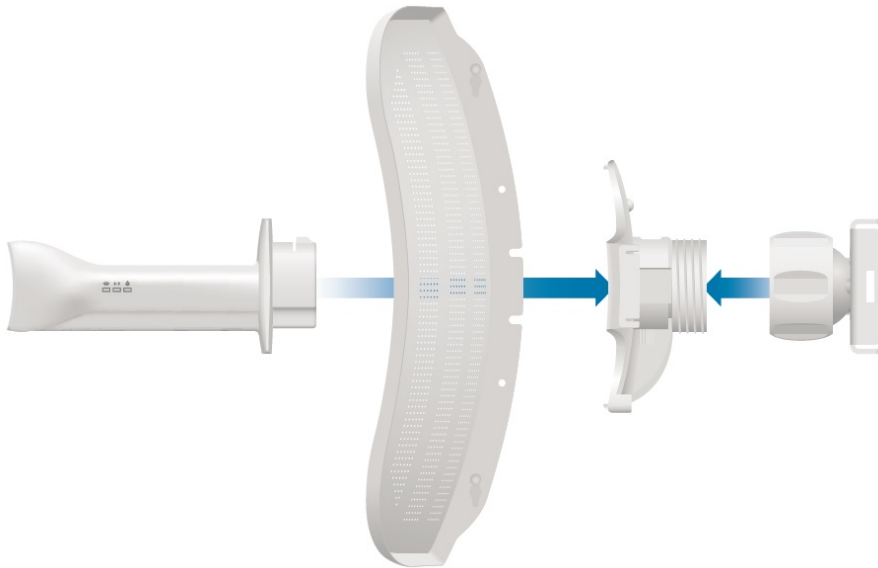

Popis

Ubiquiti LiteBeam M5-23

LiteBeam (LBE-M5-23) je výkonná kompletní venkovní jednotka včetně 23 dBi antény pro pásmo 5 GHz vhodná jako klientské zařízení nebo pro spoj bod-bod. Jednotka umožňuje komunikaci rychlostí až 100 Mbps.

LiteBeam využívá nově navrženou **odlehčenou konstrukci antény** pro snadnější montáž bez nářadí. Patentovaná technologie InnerFeed integruje celou rádiovou část přímo do zářiče, který je krytý vysoce odolným UV stabilizovaným plastem.

Pro vysoké přenosové rychlosti jednotka využívá standard 802.11a/n a revoluční protokol **AirMAX (TDMA)** pro dosažení nízkých latencí. Antennní systém se skládá z **23dBi antény**. S jednotkami LiteBeam je tak možné připojit klienta až na vzdálenost 30 km.

Výhodou Litebeam je **vodováha a inovativní kloubový držák**, díky němu je možné anténu natočit do požadované polohy a přesně zaměřit.

I přes parabolickou anténu naleznete jednotku v praktickém kompaktním balení. **Skvělý poměr cena/výkon a snadná instalace** předurčuje k masivnímu nasazení do bezdrátových sítí.