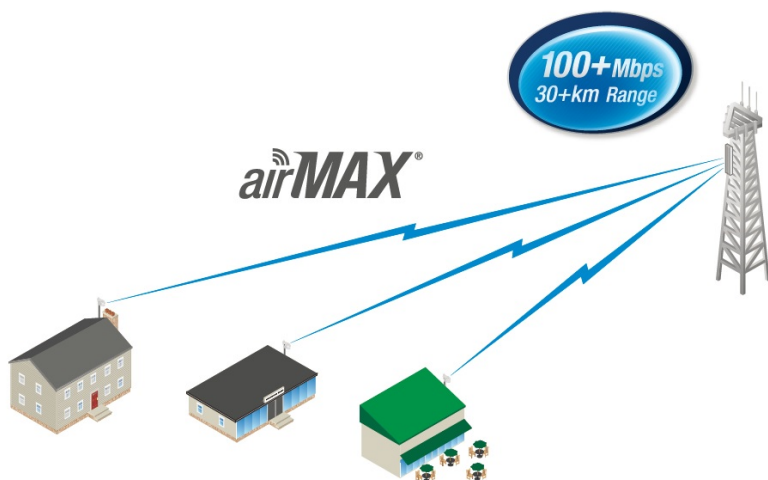

Popis

Ubiquiti LiteBeam M5-23

LiteBeam (LBE-M5-23) je výkonná kompletní venkovní jednotka včetně 23 dBi antény pro pásmo 5 GHz vhodná jako klientské zařízení nebo pro spoj bod-bod. Jednotka umožňuje komunikaci rychlostí až 100 Mbps.

LiteBeam využívá nově navrženou **odlehčenou konstrukci antény** pro snadnější montáž bez nářadí. Patentovaná technologie InnerFeed integruje celou rádiovou část přímo do zářiče, který je krytý vysoce odolným UV stabilizovaným plastem.