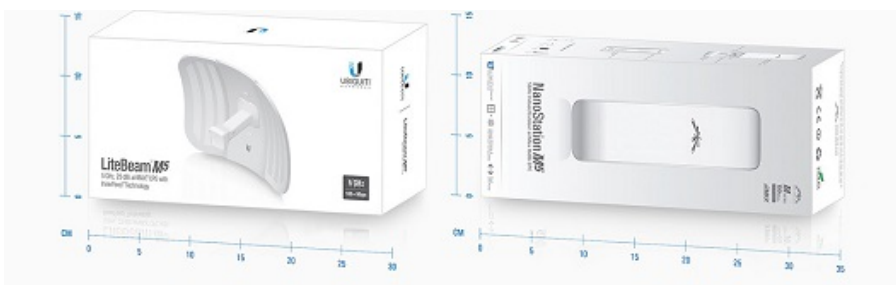

Popis

Ubiquiti LiteBeam M5-23

LiteBeam (LBE-M5-23) je výkonná kompletní venkovní jednotka včetně 23 dBi antény pro pásmo 5 GHz vhodná jako klientské zařízení nebo pro spoj bod-bod. Jednotka umožňuje komunikaci rychlostí až 100 Mbps.

LiteBeam využívá nově navrženou **odlehčenou konstrukci antény** pro snadnější montáž bez nářadí. Patentovaná technologie InnerFeed integruje celou rádiovou část přímo do zářiče, který je krytý vysoce odolným UV stabilizovaným plastem.

Pro vysoké přenosové rychlosti jednotka využívá standard 802.11a/n a revoluční protokol **AirMAX (TDMA)** pro dosažení nízkých latencí. Antennní systém se skládá z **23dBi antény**. S jednotkami LiteBeam je tak možné připojit klienta až na vzdálenost 30 km.

Výhodou Litebeam je **vodováha a inovativní kloubový držák**, díky němu je možné anténu natočit do požadované polohy a přesně zaměřit.

I přes parabolickou anténu naleznete jednotku v praktickém kompaktním balení. **Skvělý poměr cena/výkon a snadná instalace** předurčuje k masivnímu nasazení do bezdrátových sítí.