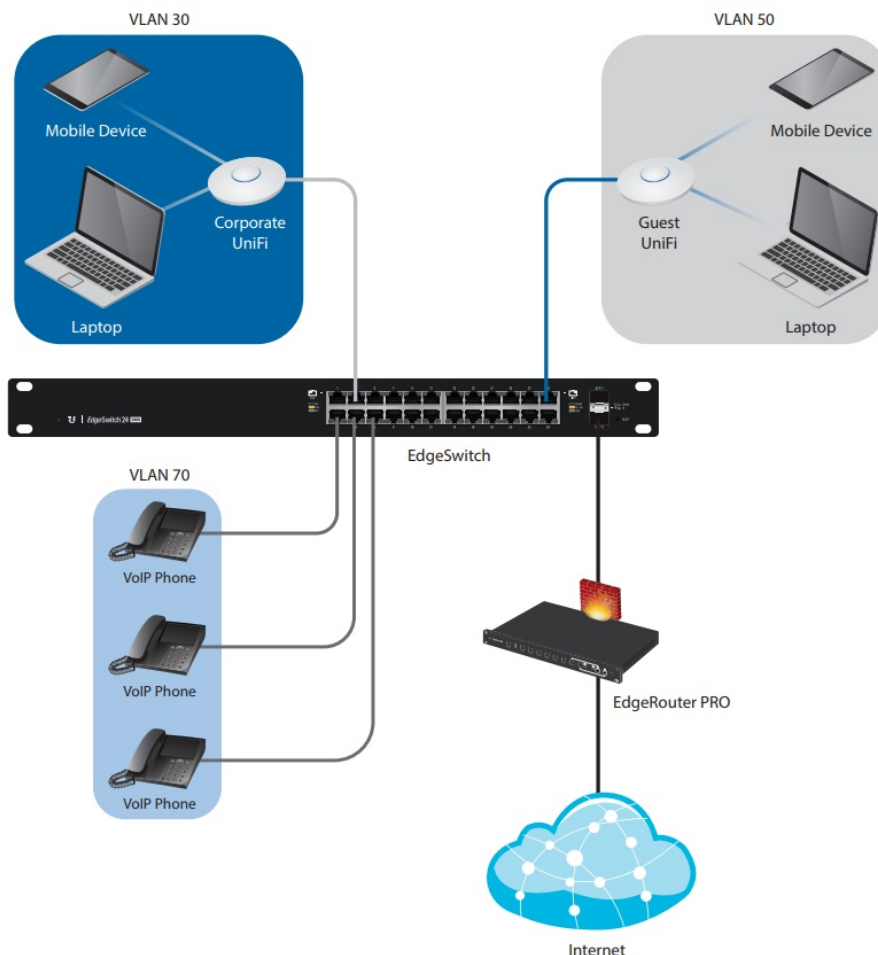

Popis

Ubiquiti EdgeSwitch ES-24-250W

EdgeSwitch (**ES-24-250W**) je ideální pro malé a střední firmy, které požadují spolehlivý switch s managementem v profesionálním provedení určený pro montáž do racku.

EdgeSwitch ES-24-250W je vysoce výkonný, plně gigabitový **L2+L3** switch známého výrobce Ubiquiti z platformy EdgeMAX. Je osazen **24 Gbit ethernetovými porty a dvěma Gbit SFP porty**. Switch má vysokou **propustnost až 26 Gbps**. Jednou z největších předností tohoto switchu je **podpora PoE+ a pasivního PoE na každém portu**. Ve výchozím nastavení EdgeSwitch automaticky detekuje **802.3af/at** na připojeném zařízení, tak aby mohlo zařízení automaticky přijímat PoE. Pasivní PoE 24V je nutné ručně povolit.

- maximální výkon PoE+ na jeden port je 34,2 W
- maximální výkon pasivního PoE 24V na jeden port je 17 W
- maximální výkon tohoto modelu je 250 W

Díky těmto jedinečným vlastnostem Vám EdgeSwitch umožní výrazně zjednodušit infrastrukturu Vaší sítě.

Je vybaven operačním systémem **EdgeOS** s webovou administrací. Administrace je postavena na stejném enginu jako většina nových Ubiquiti zařízení. Díky terminálové konzoli CLI (Command Line Interface), dostupné přes telnet a SSH, je možné využít plný potenciál tohoto switchu a nastavit vše potřebné v příkazovém řádku.