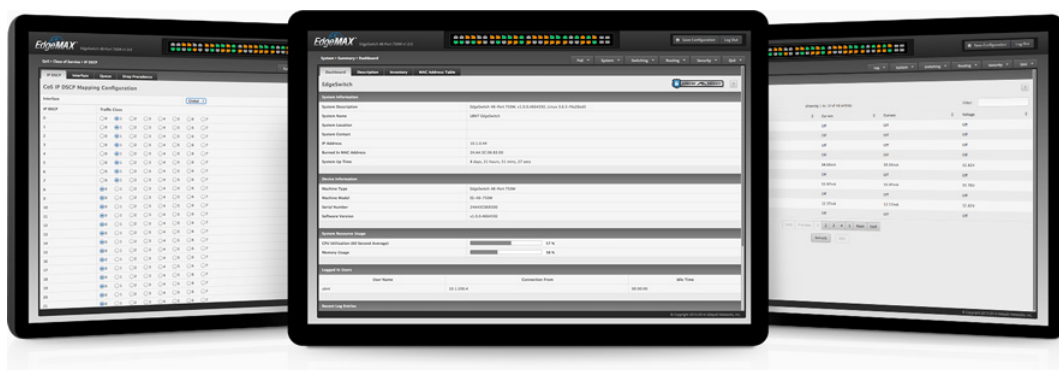

Popis

Ubiquiti EdgeSwitch ES-24-250W

EdgeSwitch (**ES-24-250W**) je ideální pro malé a střední firmy, které požadují spolehlivý switch s managementem v profesionálním provedení určený pro montáž do racku.

EdgeSwitch ES-24-250W je vysoce výkonný, plně gigabitový **L2+L3** switch známého výrobce Ubiquiti z platformy EdgeMAX. Je osazen **24 Gbit ethernetovými porty a dvěma Gbit SFP porty**. Switch má vysokou **propustnost až 26 Gbps**. Jednou z největších předností tohoto switchu je **podpora PoE+ a pasivního PoE na každém portu**. Ve výchozím nastavení EdgeSwitch automaticky detekuje **802.3af/at** na připojeném zařízení, tak aby mohlo zařízení automaticky přijímat PoE. Pasivní PoE 24V je nutné ručně povolit.

Je vybaven operačním systémem **EdgeOS** s webovou administrací. Administrace je postavena na stejném enginu jako většina nových Ubiquiti zařízení. Díky terminálové konzoli CLI (Command Line Interface), dostupné přes telnet a SSH, je možné využít plný potenciál tohoto switchu a nastavit vše potřebné v příkazovém řádku.