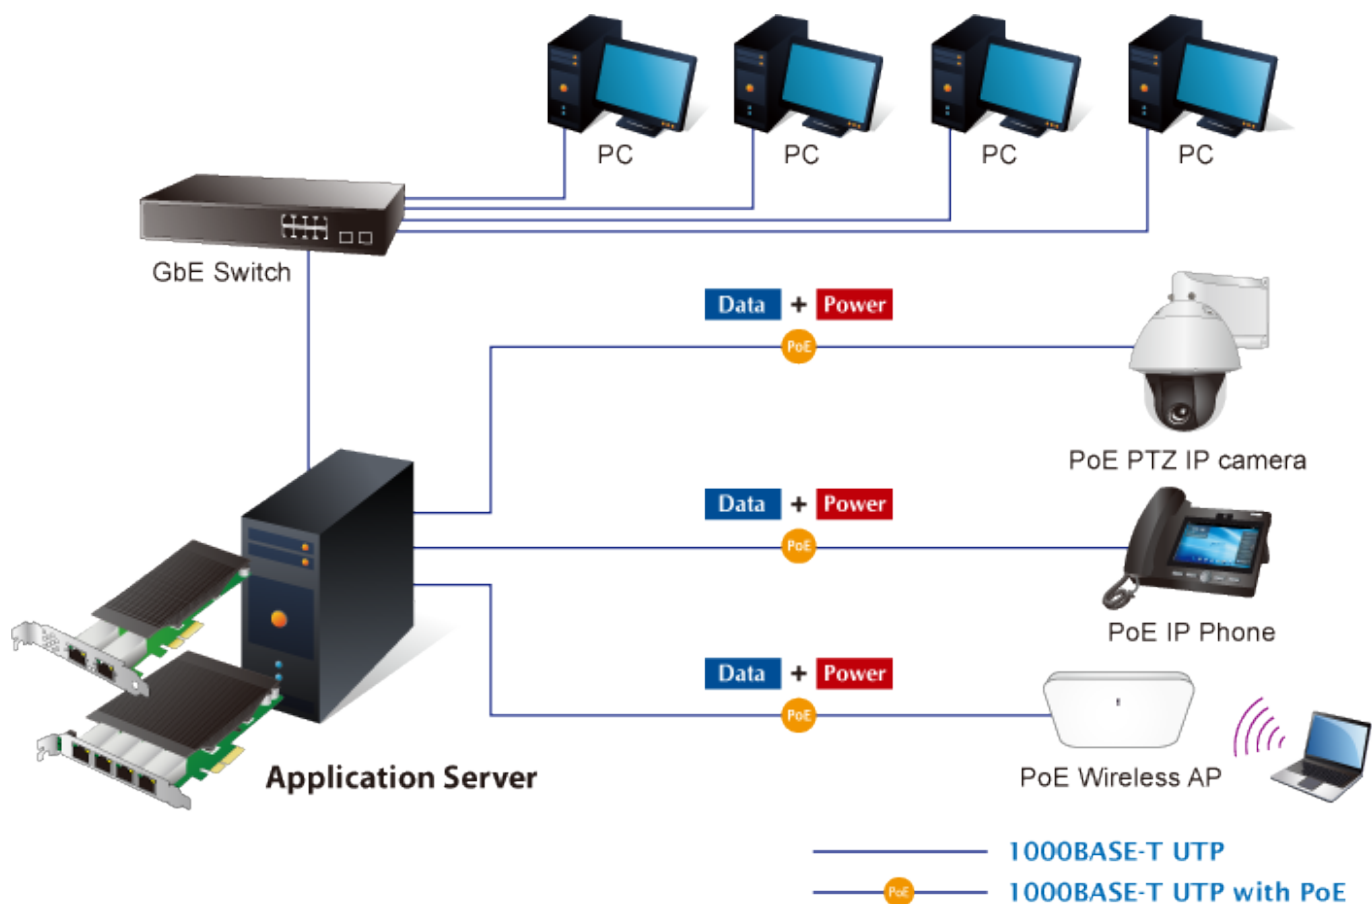

4portový 10/100/1000T 802.3at PoE + PCI Express serverový adaptér s maximálním PoE výkonem až **120 W** přes ethernetové kabely. V souladu s normou PCI-E může být ENW-9740P nainstalován na jakoukoli IPC nebo serverovou základní desku s konektorem PCI-E, aby IPC nebo server mohly komunikovat s jinými zařízeními Ethernet a dodávat napájení PD zařízením. Každý port může dodat výkon 30 W a šířku pásma **1000 Mb/s** přes síťový kabel o délce až 100 m. **30W PoE +** nyní dokáže napájet nejen kamery PTZ (pan, tilt a zoom) pro sledovací aplikace, ale i 802.11ac AP pro ultra vysokorychlostní bezdrátovou aplikaci.

ZÁKLADNÍ SPECIFIKACE

Vlastnosti:

- 4x 10/100/1000T, RJ-45, IEEE 802.3at, PoE+
- podpora flow control (IEEE802.3x)
- podpora Virtual LAN (VLAN) detekce tagů a zpracování (802.1Q)

Rozhraní: PCI-E v2.1 x4

Rychlost: 1 GbE

Porty: 4 x RJ-45

Podpora PoE: ano, 30W/port; celkový výkon 60W při napájení ze sběrnice, 120W při dodatečném Molex

Vlastní příkon: < 5W

Pracovní teplota: -10°C až 60°C

Rozměry: 169 x 121 x 18 mm

Podporovaná prostředí:

Windows Server 2008 R2 64 bitů

Windows Server 2012 64 bitů

Windows Server 2016 64 bitů

Windows 7 32/64bits

Windows 8 32/64bits

Windows 10 32/64bits

Linux 2.6.x, Linux 4.x

VMware 6.0