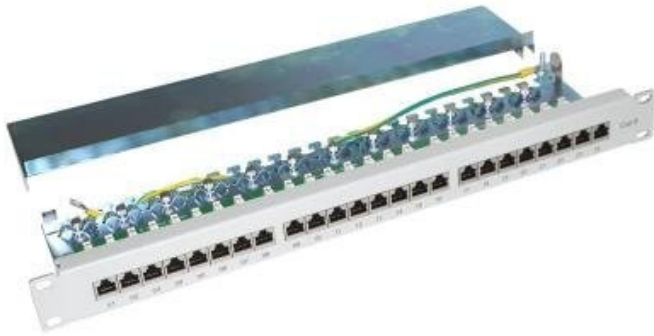

## XTENDLAN XL-PP19-24C6S-A-GREY

Cena celkem:

**1 249 Kč**

**(bez DPH: 1 032 Kč)**

Běžná cena:

**1 374 Kč**

Ušetříte:

**125 Kč**

Kód zboží:

NETXTE5874

Part No.:

XL-PP19-24C6S-A-GREY

Záruka:

26 měs.

Stav:

Nové zboží

### XtendLanXL-PP19-24C6S-A-GREY

Propojovací patch panel **osazený 24 porty Cat6**. Zařízení vyniká kvalitním zpracováním, které s přehledem zvládne 200 zářezů a 1000 zapojení a odpojení. Panel je **stíněný** a jeho horní kryt lze jednoduše sejmout díky technologii "Clip Lock" bez použití náradí. Součástí těla panelu je vyvazovací lišta pro pevné připevnění kabelů. **Vhodné pro vodiče AWG 23.**

### ZÁKLADNÍ SPECIFIKACE

**Počet portů:** 24

**Výška:** 1U

**Provedení racku:** 19"