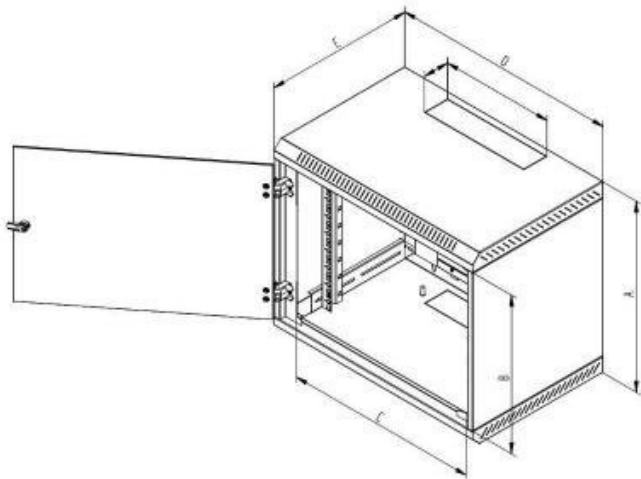

DVEŘE TRITON RAC-DC-A16-X1

Cena celkem:

2 287 Kč

(bez DPH: 1 890 Kč)

Běžná cena:

2 516 Kč

Ušetříte:

229 Kč

Kód zboží:

ACNET9542

Part No.:

RAC-DC-A16-X1

Záruka:

24 měs.

Stav:

Nové zboží

Popis

Triton RAC-DC-A16-X1

Dveře se sítím s perforací 80% včetně kování pro nástěnné rozvaděče RBA a RUA o výšce 12U.

ZÁKLADNÍ SPECIFIKACE

Výška: 12U

Typ rozvaděče: RBA, RUA, RCA