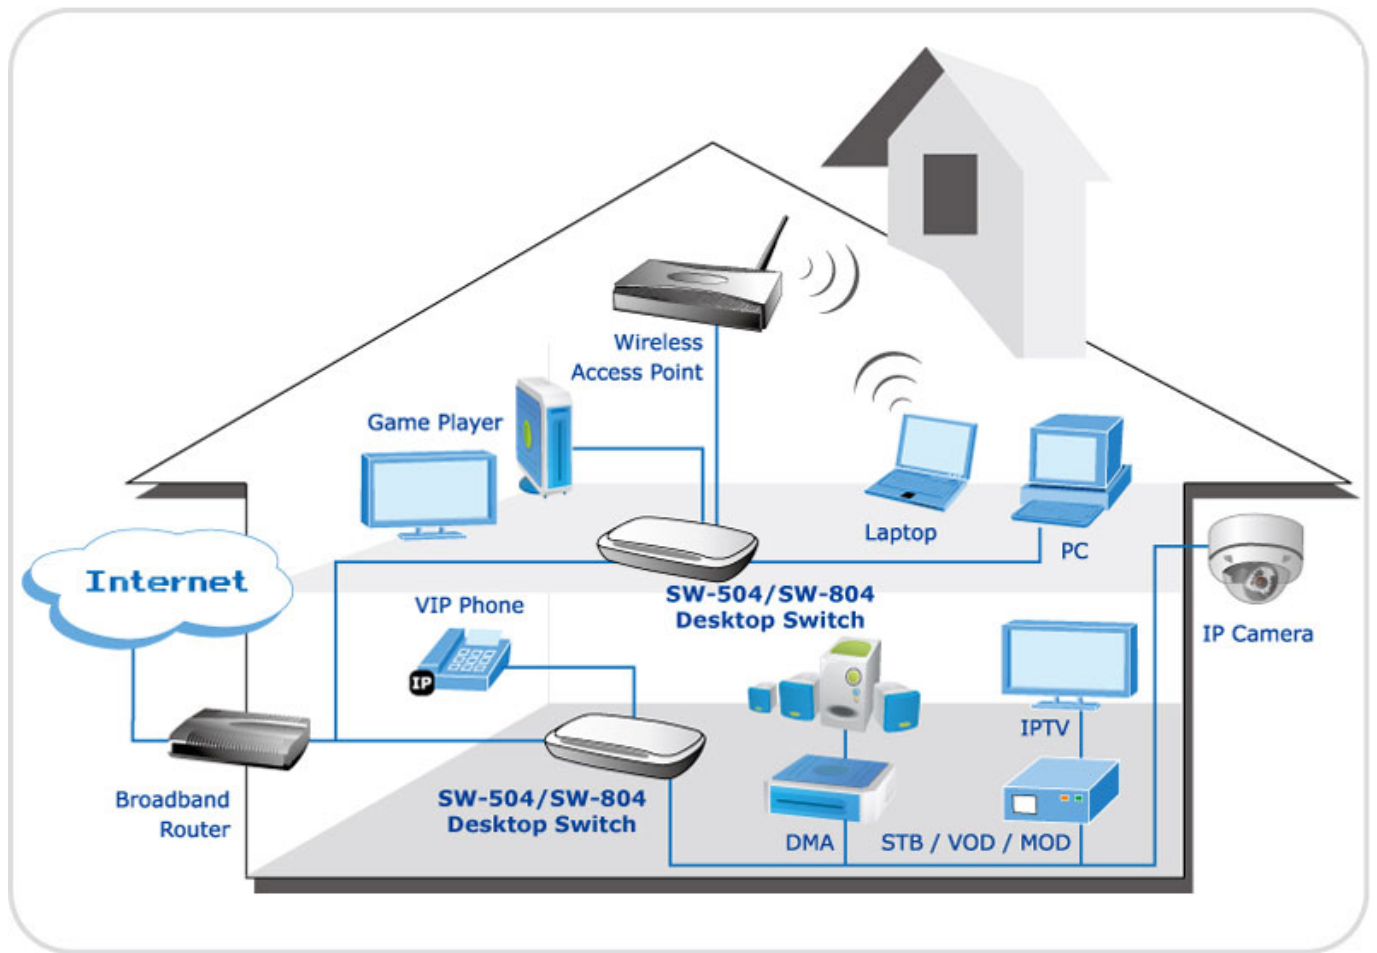

SWITCH PLANET SW-804

Cena celkem:	385 Kč (bez DPH: 318 Kč)
Běžná cena:	424 Kč
Ušetříte:	39 Kč
Kód zboží:	NETPLA2028
Part No.:	SW-804
Záruka:	38 měs.
Stav:	Nové zboží

Popis

Planet SW-804

8portový přepínač 10/100Base-TX, automatická detekce 10/100Mbps a přímý/zkřížený kabel. Plastová skříň, všestranné použití, bez ventilátorů.

ZÁKLADNÍ SPECIFIKACE

Fyzické vlastnosti:

Porty: 8 x RJ-45 10/100BASE-TX

Paměť: 1k MAC adres, 448 k buffer

Propustnost: sběrnice 1,6 Gbps, provozně 1,19 Mpps (64B)

Provedení: desktop

Napájení: externí zdroj 5V DC, 1A, příkon do 2,5W

Ochrana: ne

Provozní teplota: 0 - 50°C

Rozměry: 168 x 100 x 29 mm

Hmotnost: 152 g

Ocenění slovenského magazínu PC revue:

[Manuál](#)

[Ostatní download](#)