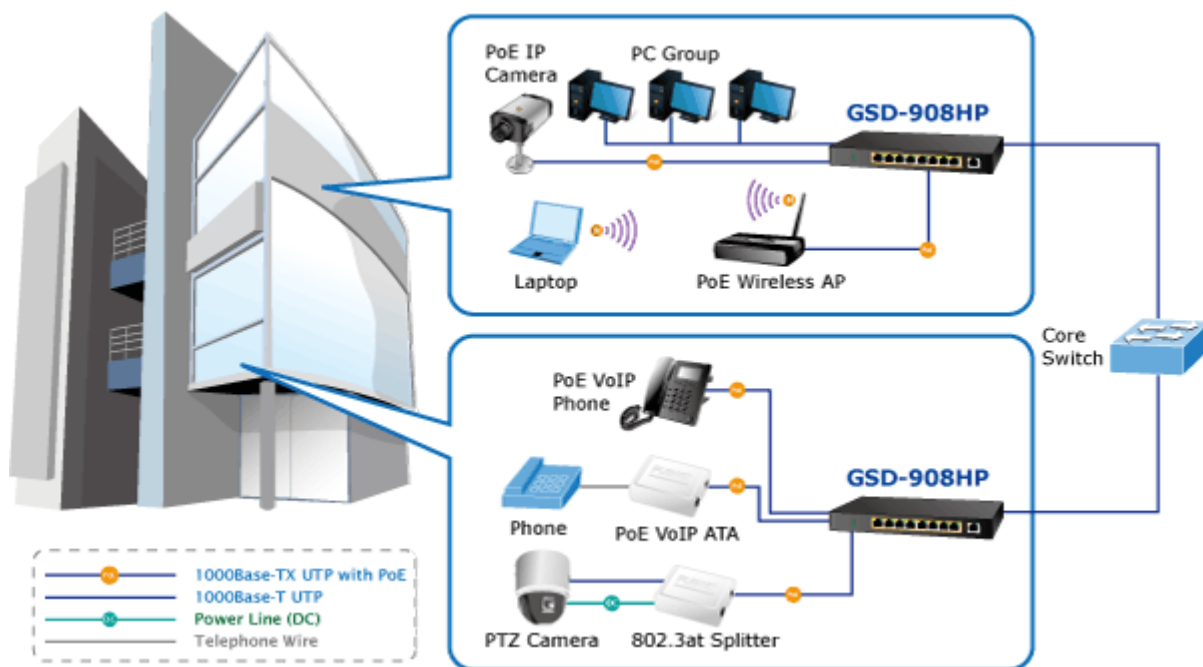

### PLANET GSD-908HP

Gigabitový přepínač 9 portů 1000Base-T, 8 portů s PoE injektorem 802.3af, napájecí výkon až 100W. Externí napájecí zdroj, kovové provedení, bez ventilátorů.

Gigabitový 9portový přepínač s 8 PoE (power over ethernet) porty pro centralizované napájení zařízení po ethernetu jako jsou IP kamery, WiFi prvky nebo VOIP telefony. Celkem je k dispozici výstupní výkon 120W. Zařízení je svým provedením vhodné jak pro instalaci do domácích nebo kancelářských prostorů, je vhodné i pro aplikace v lokálních rozvaděčích. Výstupní výkon PoE portů je regulován v závislosti na příkonu napájených zařízení.

#### POE funkce:

**Celkový napájecí výkon:** 100 W, IEEE 802.3af, IEEE 802.3at

**Počet injektorů:** 8 x až 30 W

### Perfect Combination 8-Port PoE Switch + 8-Ch NVR

 [Parametry](#)

 [Prezentace a použití](#)

 [Manuál](#)

 [Ostatní download](#)