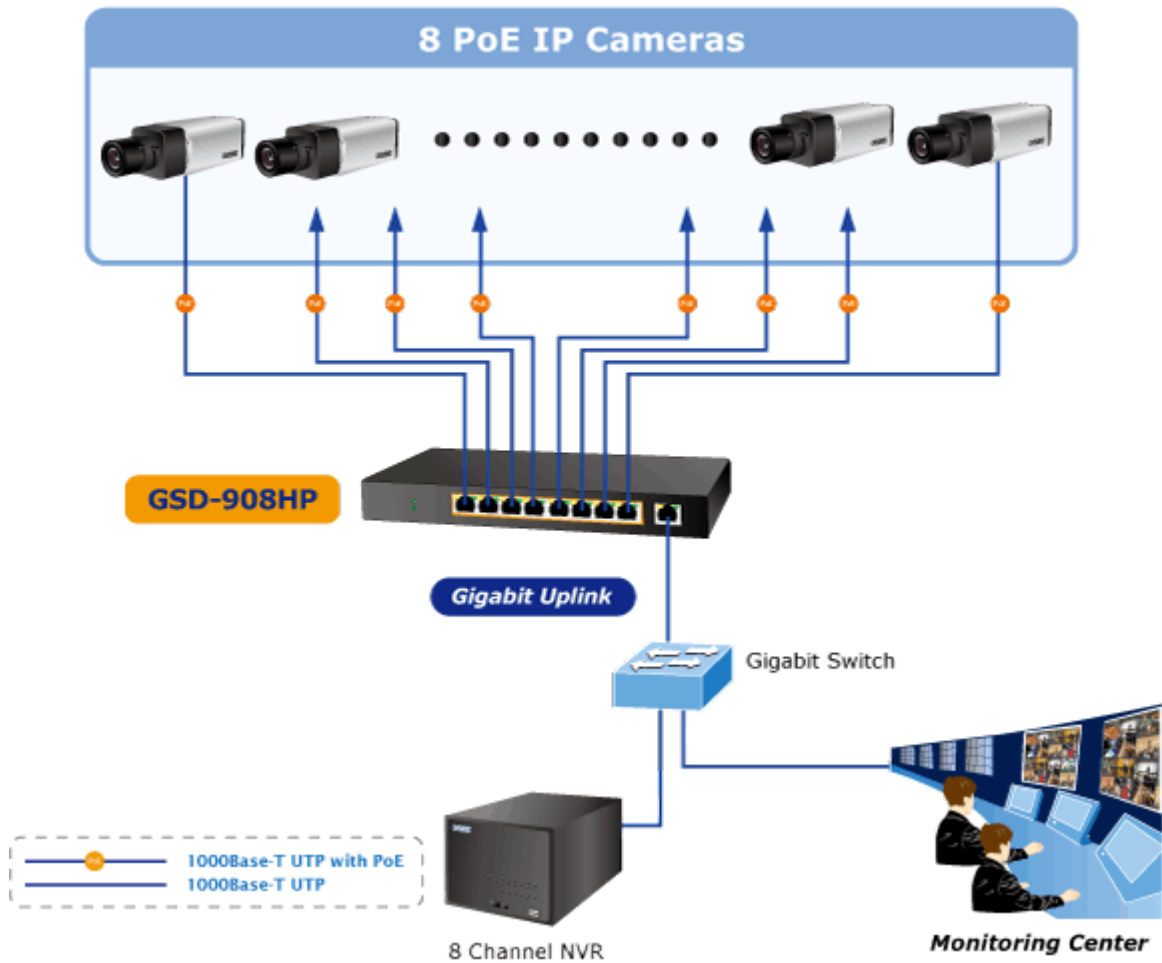

### PLANET GSD-908HP

Gigabitový přepínač 9 portů 1000Base-T, 8 portů s PoE injektorem 802.3af, napájecí výkon až 100W. Externí napájecí zdroj, kovové provedení, bez ventilátorů.

Gigabitový 9portový přepínač s 8 PoE (power over ethernet) porty pro centralizované napájení zařízení po ethernetu jako jsou IP kamery, WiFi prvky nebo VOIP telefony. Celkem je k dispozici výstupní výkon 120W. Zařízení je svým provedením vhodné jak pro instalaci do domácích nebo kancelářských prostorů, je vhodné i pro aplikace v lokálních rozvaděčích. Výstupní výkon PoE portů je regulován v závislosti na příkonu napájených zařízení.

#### Fyzické vlastnosti:

**Porty:** 9 x 10/100/1000BASE-T s PoE, 1 x 10/100/1000BASE-T

**Paměť:** 4k MAC adres, buffer 192 KB

**Propustnost:** sběrnice 18 Gbps, provozně 13,3 Mpps (64B)

**Podpora přenosu:** JumboFrame 9KB

#### POE funkce:

**Celkový napájecí výkon:** 100 W, IEEE 802.3af, IEEE 802.3at

**Počet injektorů:** 8 x až 30 W

### Perfect Combination 8-Port PoE Switch + 8-Ch NVR

 [Parametry](#)

 [Prezentace a použití](#)

 [Manuál](#)

 [Ostatní download](#)