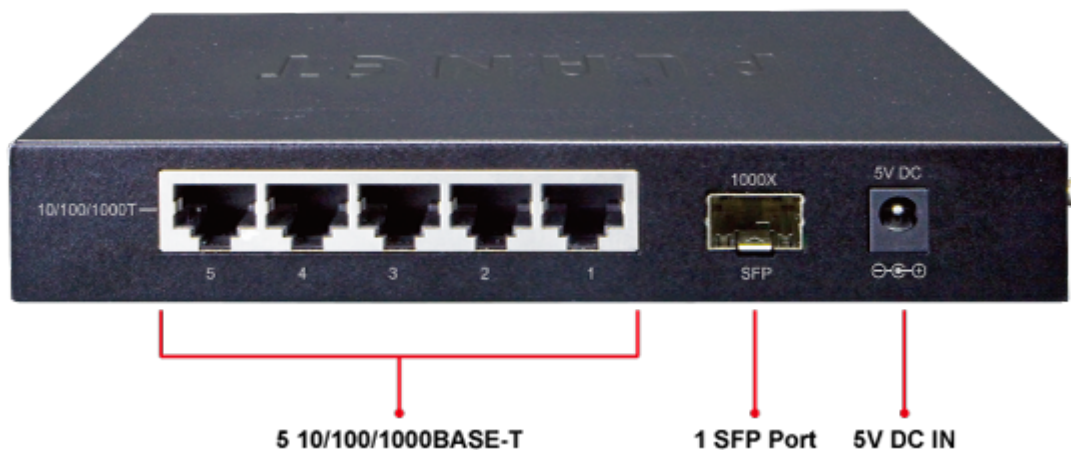

Kód zboží:

NETPLA1794

Part No.:

GSD-603F

Záruka:

38 měs.

Stav:

Nové zboží

Popis

PLANET GSD-603F

Gigabitový desktopový přepínač s 5x metalickými porty (RJ-45) a 1x SFP slotem pro instalaci optických modulů. Autodetekce rychlosti a typu kabelu. Kovová skříň. Napájení externě DC 5V. Podpora snížené spotřeby EuP (Energy-using Products).

Gigabitový přepínač pro interní instalaci nebo i do 10" rozvaděčů. Disponuje možností instalace jednoho gigabitového MiniGBIC modulu.

Podporuje novou direktivu EU ohledně příkonu síťových a koncových zařízení EuP (Energy-using Products), řídí vnitřní spotřebu proudu na základě vytížení ethernet portů.

ZÁKLADNÍ SPECIFIKACE

Fyzické vlastnosti:

Porty: 5 x RJ-45 10/100/1000BASE-T, 1 x SFP 1000BASE-X

Paměť: 2k MAC adres, buffer 1,5Mb

Propustnost: sběrnice 12 Gbps, provozně 8,9 Mpps (64B)

Podpora přenosu: JumboFrame 9K