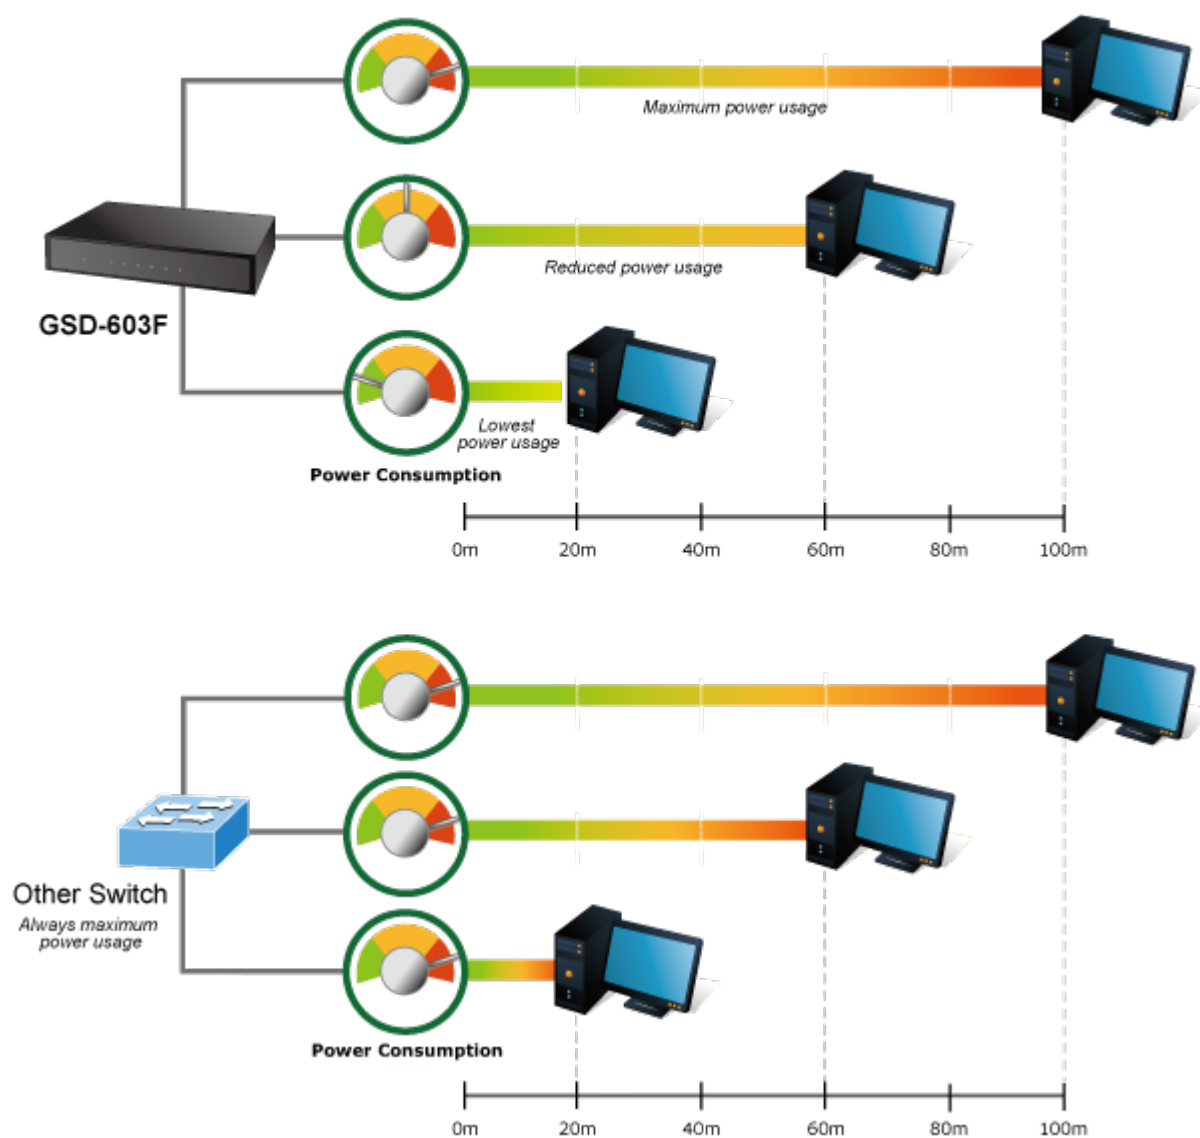

Popis

PLANET GSD-603F

Gigabitový desktopový přepínač s 5x metalickými porty (RJ-45) a 1x SFP slotem pro instalaci optických modulů. Autodetekce rychlosti a typu kabelu. Kovová skříň. Napájení externě DC 5V. Podpora snížené spotřeby EuP (Energy-using Products).

Gigabitový přepínač pro interní instalaci nebo i do 10" rozvaděčů. Disponuje možností instalace jednoho gigabitového MiniGBIC modulu.

Podporuje novou direktivu EU ohledně příkonu síťových a koncových zařízení EuP (Energy-using Products), řídí vnitřní spotřebu proudu na základě vytížení ethernet portů.

ZÁKLADNÍ SPECIFIKACE

Fyzické vlastnosti:

Porty: 5 x RJ-45 10/100/1000BASE-T, 1 x SFP 1000BASE-X

Paměť: 2k MAC adres, buffer 1,5Mb

Propustnost: sběrnice 12 Gbps, provozně 8,9 Mpps (64B)

Podpora přenosu: JumboFrame 9K

Provedení: Desktop

Napájení: externí 5V DC, celkový příkon do 4,1 W

Ochrana: ne

Provozní teplota: 0°C - 50°C

Rozměry: 162 x 102 x 28 mm

Hmotnost: 398 g

Intelligent Power Savings

 [Manuál](#)