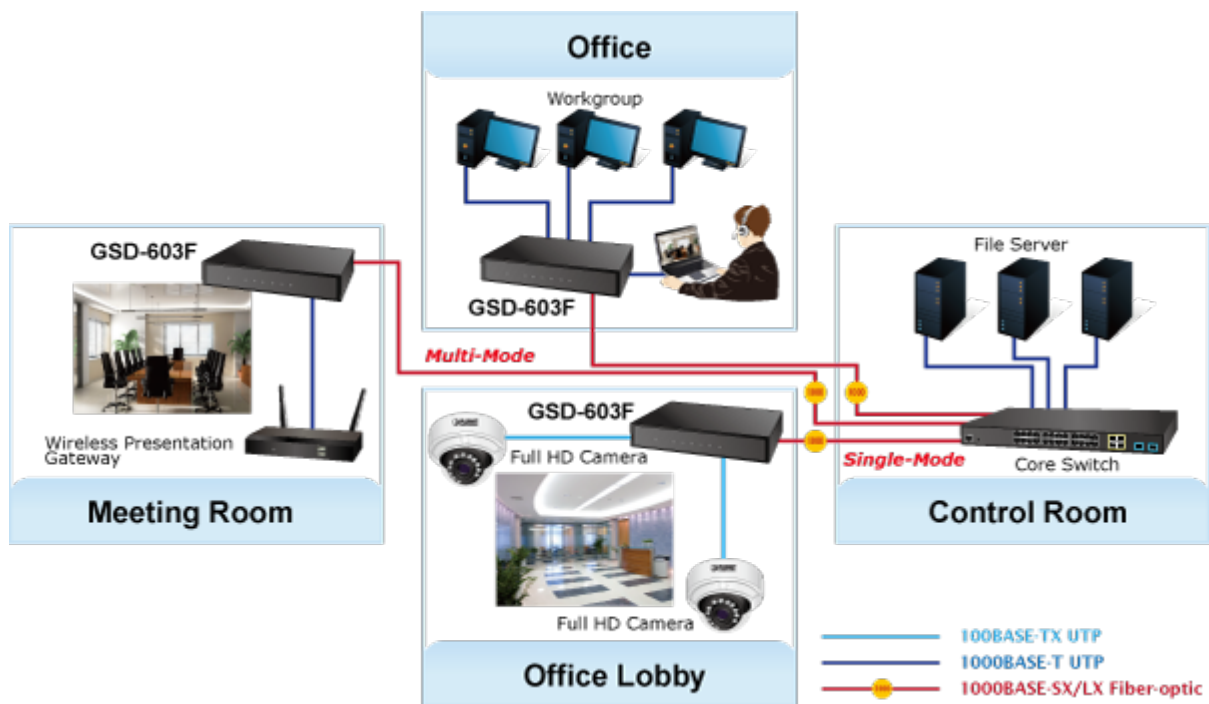

Popis

PLANET GSD-603F

Gigabitový desktopový přepínač s 5x metalickými porty (RJ-45) a 1x SFP slotem pro instalaci optických modulů. Autodetekce rychlosti a typu kabelu. Kovová skříň. Napájení externě DC 5V. Podpora snížené spotřeby EuP (Energy-using Products).

Gigabitový přepínač pro interní instalaci nebo i do 10" rozvaděčů. Disponuje možností instalace jednoho gigabitového MiniGBIC modulu.

Podporuje novou direktivu EU ohledně příkonu síťových a koncových zařízení EuP (Energy-using Products), řídí vnitřní spotřebu proudu na základě vytížení ethernet portů.

ZÁKLADNÍ SPECIFIKACE

Fyzické vlastnosti:

Porty: 5 x RJ-45 10/100/1000BASE-T, 1 x SFP 1000BASE-X

Paměť: 2k MAC adres, buffer 1,5Mb

Propustnost: sběrnice 12 Gbps, provozně 8,9 Mpps (64B)

Podpora přenosu: JumboFrame 9K

Provedení: Desktop

Napájení: externí 5V DC, celkový příkon do 4,1 W

Ochrana: ne

Provozní teplota: 0°C - 50°C

Rozměry: 162 x 102 x 28 mm

Hmotnost: 398 g

Intelligent Power Savings

 [Manuál](#)