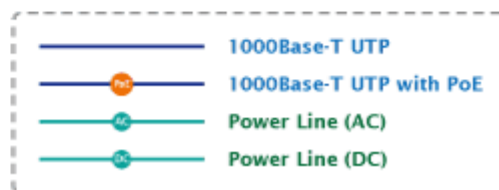

Provozní teplota: 0 až 50 °C

Rozměry: 115 x 62,5 x 31 mm

Hmotnost: 227 g

Příklady použití:

100~240V AC

POE-173

 [Manuál](#)

 [Ostatní download](#)
