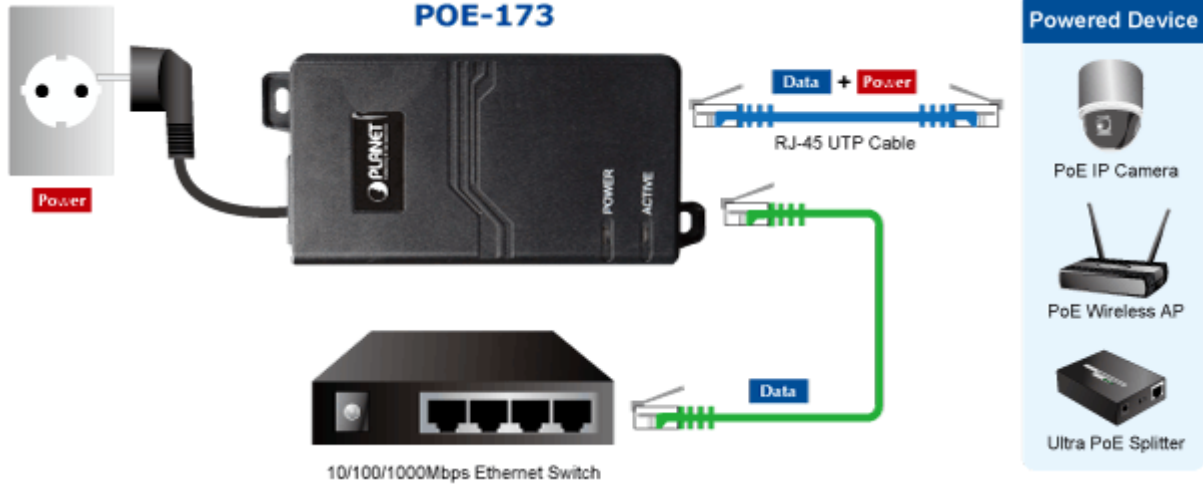

100~240V AC

POE-173