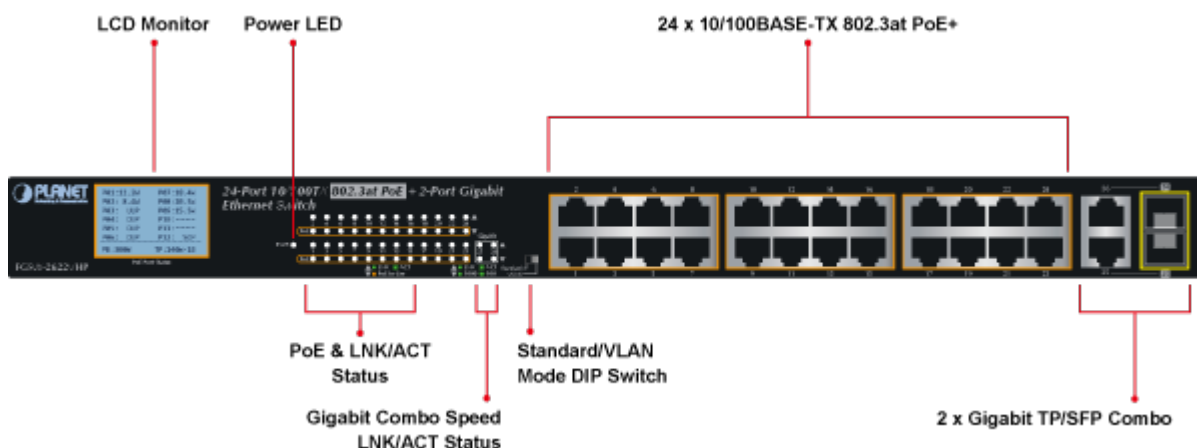

2 Gigabitové porty 1000Base-Tp/SFP. 24 portů 10/100Base-TX s možností napájení dalších IEEE 802.3at zařízení, celkový výkon 300W.

LCD displej pro info o napájení, portové VLAN. ESD ochrany, interní AC zdroj.

Jedná se o 24portový 10/100Mbit fast ethernet switch se 2x Gigabitovými TP/SFP rozhraními. Umožňuje napájet další zařízení jako jsou IP kamery, VoIP telefony a WiFi přístupové body. Zařízení disponuje plně propustnou rychlou interní páteří sběrnicí. Gigabitová rozhraní poskytují další možnosti rozšiřitelnosti, flexibility a integrace v síti. LCD displej na předním panelu informuje o aktuálním vytížení PoE.

**ZÁKLADNÍ SPECIFIKACE**

Fyzické vlastnosti:

Porty: 24 x RJ-45 10/100BASE-TX, 2 x RJ-45 10/100/1000BASE-T, 2 x miniGBIC SFP 10000BASE-SX/LX

Paměť: 8k MAC adres

Propustnost: sběrnice 12,8 Gbps, provozně 9,5 Mpps (64B)

Podpora přenosu: Frame 9216 b

Provedení: rackmount 1U

Napájení: interní zdroj AC 100 - 240V, 50/60Hz, 5 A, příkon do 330W

Ochrana: ESD do 6KV

Provozní teplota: -10°C - 60°C

Rozměry: 440 x 233 x 44 mm

Hmotnost: 3400 g