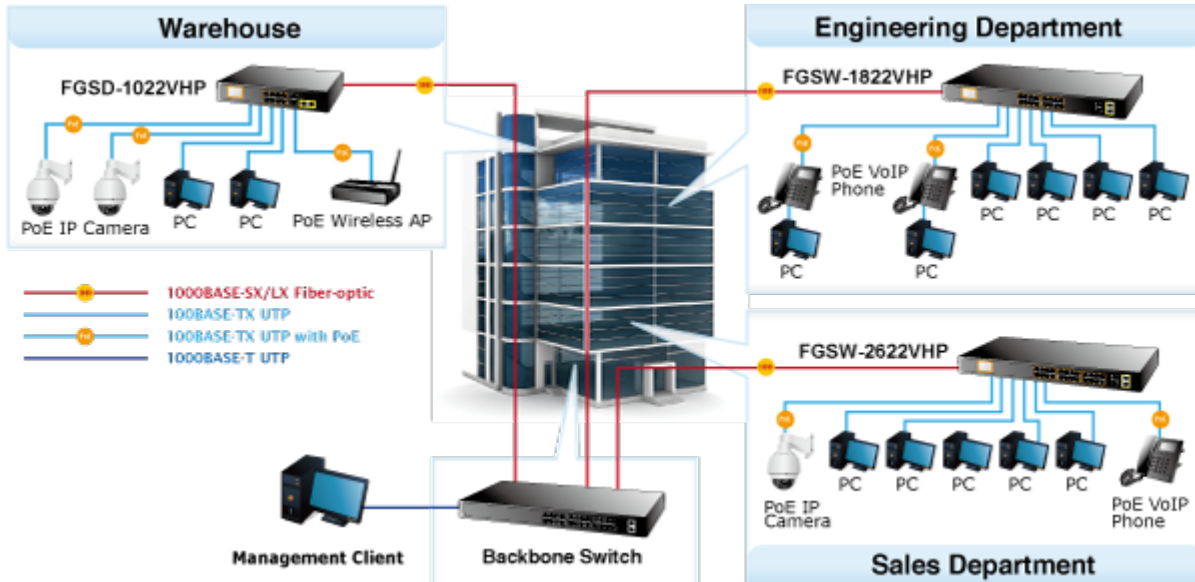

2 Gigabitové porty 1000Base-Tp/SFP. 24 portů 10/100Base-TX s možností napájení dalších IEEE 802.3at zařízení, celkový výkon 300W.

LCD displej pro info o napájení, portové VLAN. ESD ochrany, interní AC zdroj.

Jedná se o 24portový 10/100Mbit fast ethernet switch se 2x Gigabitovými TP/SFP rozhraními. Umožňuje napájet další zařízení jako jsou IP kamery, VoIP telefony a WiFi přístupové body. Zařízení disponuje plně propustnou rychlou interní páteří sběrnicí. Gigabitová rozhraní poskytují další možnosti rozšiřitelnosti, flexibility a integrace v síti. LCD displej na předním panelu informuje o aktuálním vytížení PoE.

**ZÁKLADNÍ SPECIFIKACE**

Fyzické vlastnosti:

Porty: 24 x RJ-45 10/100BASE-TX, 2 x RJ-45 10/100/1000BASE-T, 2 x miniGBIC SFP 10000BASE-SX/LX

Paměť: 8k MAC adres

Propustnost: sběrnice 12,8 Gbps, provozně 9,5 Mpps (64B)

POE funkce:

Celkový napájecí výkon: IEEE 802.3af, IEEE 802.3at, 300 W

Počet injektorů: 24 x až 30 W

Typ napájení: End-span

Pokročilé funkce:

1. automatická detekce napájených zařízení

Default PoE Mode

VLAN Isolation Mode