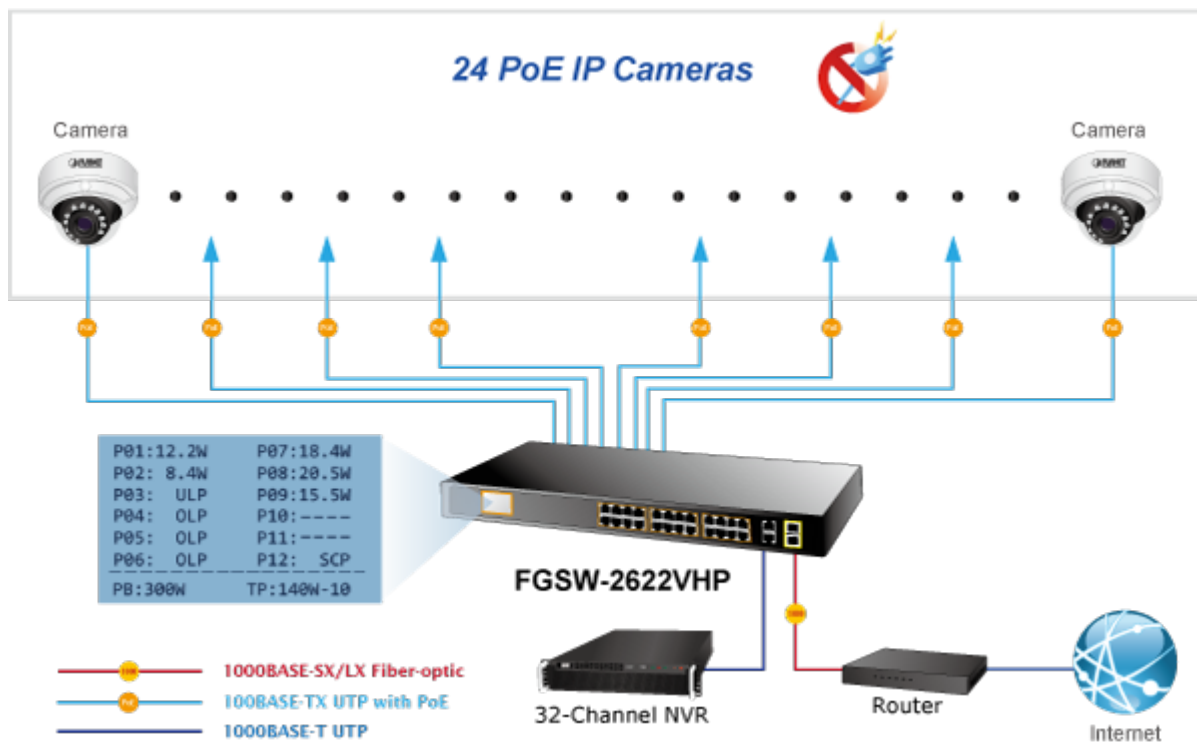

2 Gigabitové porty 1000Base-Tp/SFP. 24 portů 10/100Base-TX s možností napájení dalších IEEE 802.3at zařízení, celkový výkon 300W.

LCD displej pro info o napájení, portové VLAN. ESD ochrany, interní AC zdroj.

Jedná se o 24portový 10/100Mbit fast ethernet switch se 2x Gigabitovými TP/SFP rozhraními. Umožňuje napájet další zařízení jako jsou IP kamery, VoIP telefony a WiFi přístupové body. Zařízení disponuje plně propustnou rychlou interní páteří sběrnicí. Gigabitová rozhraní poskytují další možnosti rozšiřitelnosti, flexibility a integrace v síti. LCD displej na předním panelu informuje o aktuálním vytížení PoE.

**ZÁKLADNÍ SPECIFIKACE**

Fyzické vlastnosti:

Porty: 24 x RJ-45 10/100BASE-TX, 2 x RJ-45 10/100/1000BASE-T, 2 x miniGBIC SFP 10000BASE-SX/LX

Paměť: 8k MAC adres

Propustnost: sběrnice 12,8 Gbps, provozně 9,5 Mpps (64B)

POE funkce:

Celkový napájecí výkon: IEEE 802.3af, IEEE 802.3at, 300 W

Počet injektorů: 24 x až 30 W

Typ napájení: End-span

Pokročilé funkce:

1. automatická detekce napájených zařízení

Default PoE Mode

VLAN Isolation Mode