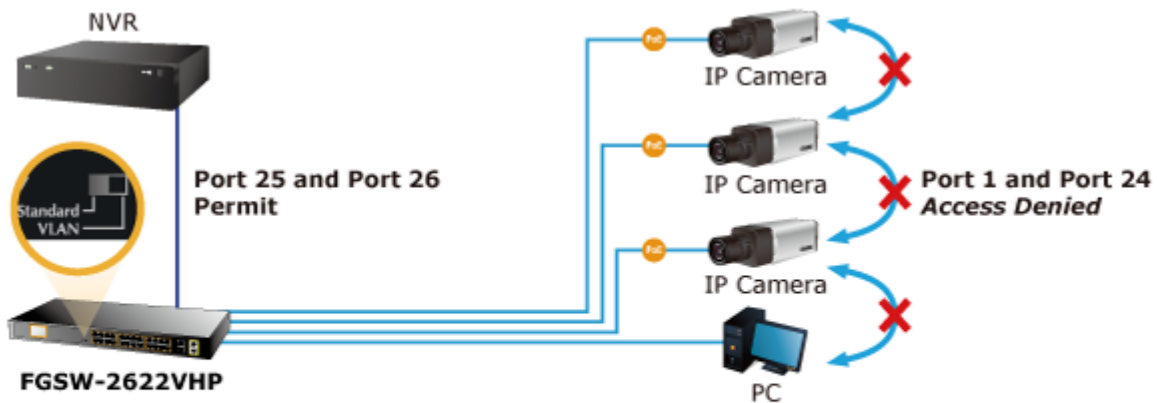

2 Gigabitové porty 1000Base-Tp/SFP. 24 portů 10/100Base-TX s možností napájení dalších IEEE 802.3at zařízení, celkový výkon 300W.

LCD displej pro info o napájení, portové VLAN. ESD ochrany, interní AC zdroj.

Jedná se o 24portový 10/100Mbit fast ethernet switch se 2x Gigabitovými TP/SFP rozhraními. Umožňuje napájet další zařízení jako jsou IP kamery, VoIP telefony a WiFi přístupové body. Zařízení disponuje plně propustnou rychlou interní páteří sběrnicí. Gigabitová rozhraní poskytují další možnosti rozšiřitelnosti, flexibility a integrace v síti. LCD displej na předním panelu informuje o aktuálním vytížení PoE.

**ZÁKLADNÍ SPECIFIKACE**

Fyzické vlastnosti:

Porty: 24 x RJ-45 10/100BASE-TX, 2 x RJ-45 10/100/1000BASE-T, 2 x miniGBIC SFP 10000BASE-SX/LX

Paměť: 8k MAC adres

Propustnost: sběrnice 12,8 Gbps, provozně 9,5 Mpps (64B)

POE funkce:

Celkový napájecí výkon: IEEE 802.3af, IEEE 802.3at, 300 W

Počet injektorů: 24 x až 30 W

Typ napájení: End-span

Pokročilé funkce:

1. automatická detekce napájených zařízení

Default PoE Mode

VLAN Isolation Mode