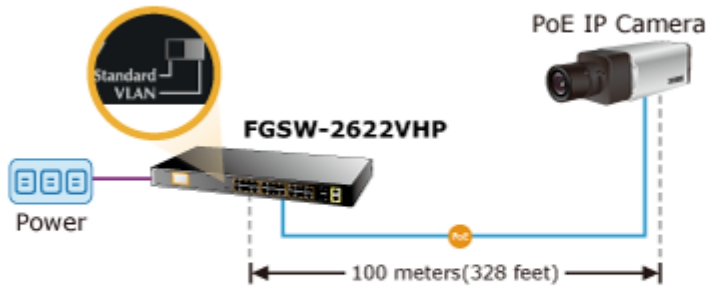

2 Gigabitové porty 1000Base-Tp/SFP. 24 portů 10/100Base-TX s možností napájení dalších IEEE 802.3at zařízení, celkový výkon 300W.

LCD displej pro info o napájení, portové VLAN. ESD ochrany, interní AC zdroj.

Jedná se o 24portový 10/100Mbit fast ethernet switch se 2x Gigabitovými TP/SFP rozhraními. Umožňuje napájet další zařízení jako jsou IP kamery, VoIP telefony a WiFi přístupové body. Zařízení disponuje plně propustnou rychlou interní páteří sběrnicí. Gigabitová rozhraní poskytují další možnosti rozšiřitelnosti, flexibility a integrace v síti. LCD displej na předním panelu informuje o aktuálním vytížení PoE.

POE funkce:

Celkový napájecí výkon: IEEE 802.3af, IEEE 802.3at, 300 W

Počet injektorů: 24 x až 30 W

Typ napájení: End-span

Pokročilé funkce:

1. automatická detekce napájených zařízení

Default PoE Mode

VLAN Isolation Mode