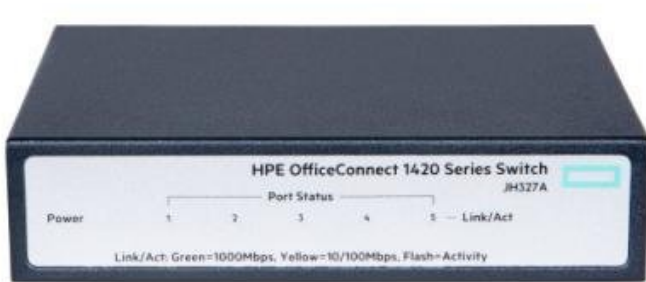

SWITCH HPE OFFICECONNECT 1420 5G

Cena celkem:

1 090 Kč
(bez DPH: 901 Kč)

Běžná cena:

1 199 Kč

Ušetříte:

109 Kč

Kód zboží:

NETH3139

Part No.:

JH327A

Záruka:

2147483647 doživotní

Stav:

Nové zboží

Popis

HPE OfficeConnect 1420 5G

Jednoduchý switch bez ventilátoru nabízející **5 x RJ-45 portů** s rychlostí **10/100/1000 Mbps**. Kapacita switche je solidních **10 Gbps**, přičemž propustnost je **až 7,4 Mpps**. Mezipaměť je **1 MB**, což switch předurčuje pro pohodlné domácí a kancelářské použití. Napájení je řešeno srkze **externí zdroj** do 240 V zásuvky.

ZÁKLADNÍ SPECIFIKACE

Porty: 5 x RJ-45 10/100/1000

Kapacita switche: 10 Gb/s

Rychlost směrování: 7,4 Mp/s

PoE: ne

Rozměry: 114,8 x 80,77 x 26,92 mm

Hmotnost: 299 g