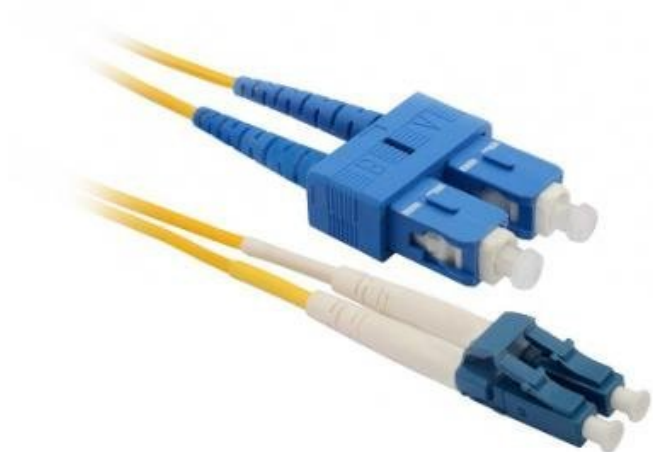

Ondřej Šmehlík (eshop.prahacomputers.cz)

info@prahacomputers.cz

608697573

22.07.24 22:16:15

PATCH KABEL SOLARIX 9/125 LCUPC/SCUPC SM OS 2M

Cena celkem:

150 Kč

(bez DPH: 124 Kč)

Běžná cena:

165 Kč

Ušetříte:

15 Kč

Kód zboží:

ACKABE7909

Part No.:

70232129

Záruka:

24 měs.

Stav:

Nové zboží

Popis

Solarix 9/125 LCupc/SCupc SM OS

Solarix optický patch kabel slouží pro propojení mezi aktivními komponenty či mezi pasivními komponenty, představujícími koncový bod fyzického spoje.

ZÁKLADNÍ SPECIFIKACE

Typ pláště: LS0H

Konektor: LC/SC

Délka: 2 m