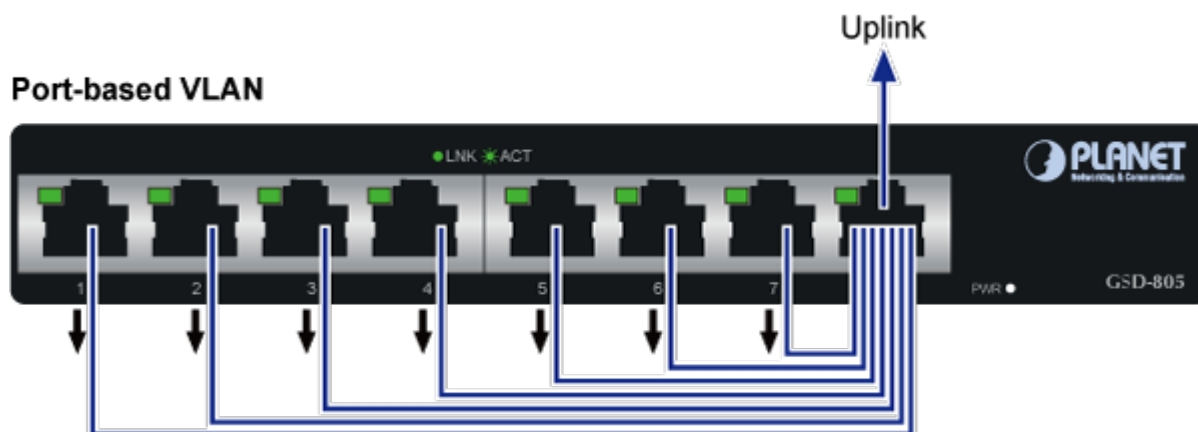

SWITCH PLANET GSD-805V2

Cena celkem:	1 212 Kč
	(bez DPH: 1 002 Kč)
Běžná cena:	1 334 Kč
Ušetříte:	121 Kč
Kód zboží:	NETPLA1410
Part No.:	GSD-805
Záruka:	38 měs.
Stav:	Nové zboží

Popis

PLANET GSD-805v2

8portový Gigabitový desktopový přepínač. Portové VLAN s možnou izolací portů. ESD+EFT ochrany proti elektrostatické a přepětí. Energeticky úsporný dle IEEE 802.3az. Kovová skříň, interní napájecí zdroj, bez ventilátorů.

Gigabitové přepínače v miniaturním provedení pro stolní použití. Mají plnou propustnost, jsou neblokující, vybaveny architekturou Store and Forward.

ZÁKLADNÍ SPECIFIKACE

Fyzické vlastnosti:

Porty: 8 x RJ-45 10/100/1000BASE-T

Paměť: 8k MAC adres, 1Mbit buffer
Propustnost: sběrnice 16 Gbps, provozně 11,9 Mpps (64B)
Podpora přenosu: JumboFrame 9KB
Provedení: desktop
Napájení: interní zdroj 100-240V AC, 50/60Hz, 0.2A, celkový příkon 2,4W
Ochrana: ESD do 4KV
Provozní teplota: 0 až 50°C
Rozměry: 168 x 93 x 32 mm
Hmotnost: 428 g