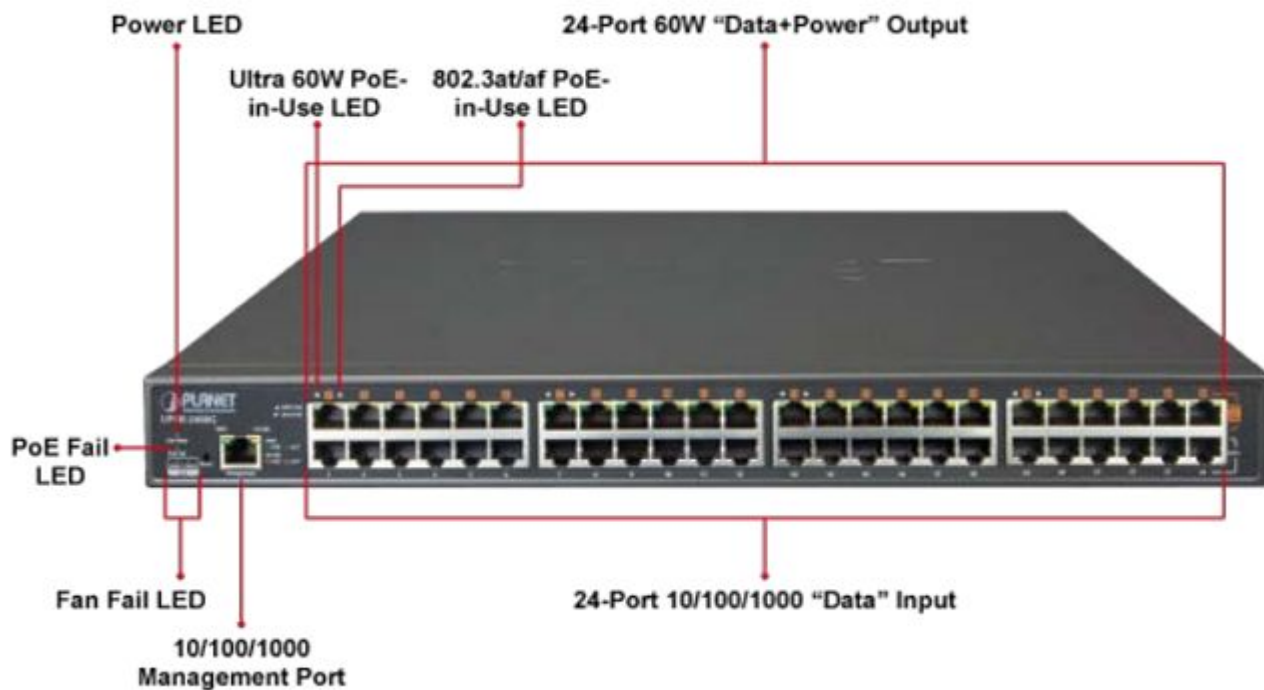

PLANET UPOE-2400G

Cena celkem:	27 093 Kč (bez DPH: 22 391 Kč)
Běžná cena:	29 802 Kč
Ušetříte:	2 709 Kč
Kód zboží:	NETPLA1387
Part No.:	UPOE-2400G
Záruka:	38 měs.
Stav:	Nové zboží

Popis

PLANET UPOE-2400G

24portový Ultra PoE+ injektor pro napájení po Ethernetovém kabelu, standard **IEEE 802.3bt PoE++ (8x až 95 W/port + 16x až 75 W/port)**, 24x port data-in, 24x port data+power out.

Web správa, watchdog, scheduler, SNMP trap. Napájení AC 230 V, instalace 19"/1U.

Ultra PoE+ (power over ethernet) Injektor HUB pro napájení vícepríkonových zařízení IEEE 802.3bt po ethernetu. Je navržen pro napájení zařízení jako jsou PTZ nebo Speedome IP kamery, WiFi přístupové body, VoIP telefony a terminálové stanice včetně LCD monitorů.

K dispozici je celkem 16 portů s **celkovým napájecím výkonem 800 W**, injektor je průchozí, napájení přidružuje na již stávající ethernet Cat5/5e/6 vedení.

ZÁKLADNÍ SPECIFIKACE

Rozhraní: 24 x RJ-45 10/100/1000 Mbps : 24 x Data input, 24 x PoE (Data + Power) output, 1 x RJ-45 port konzole