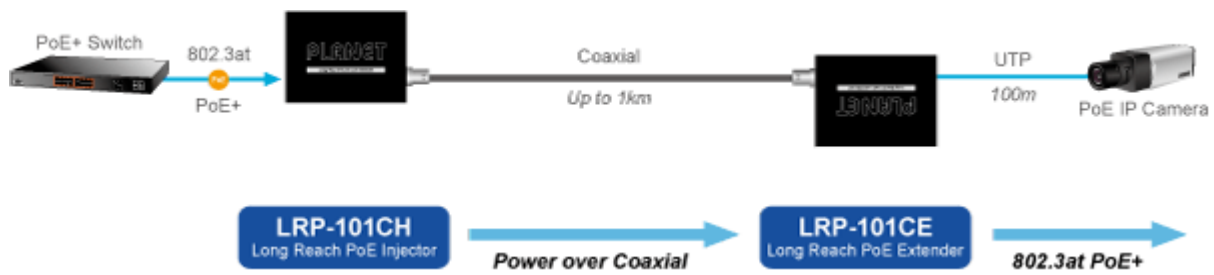

Možné způsoby použití: