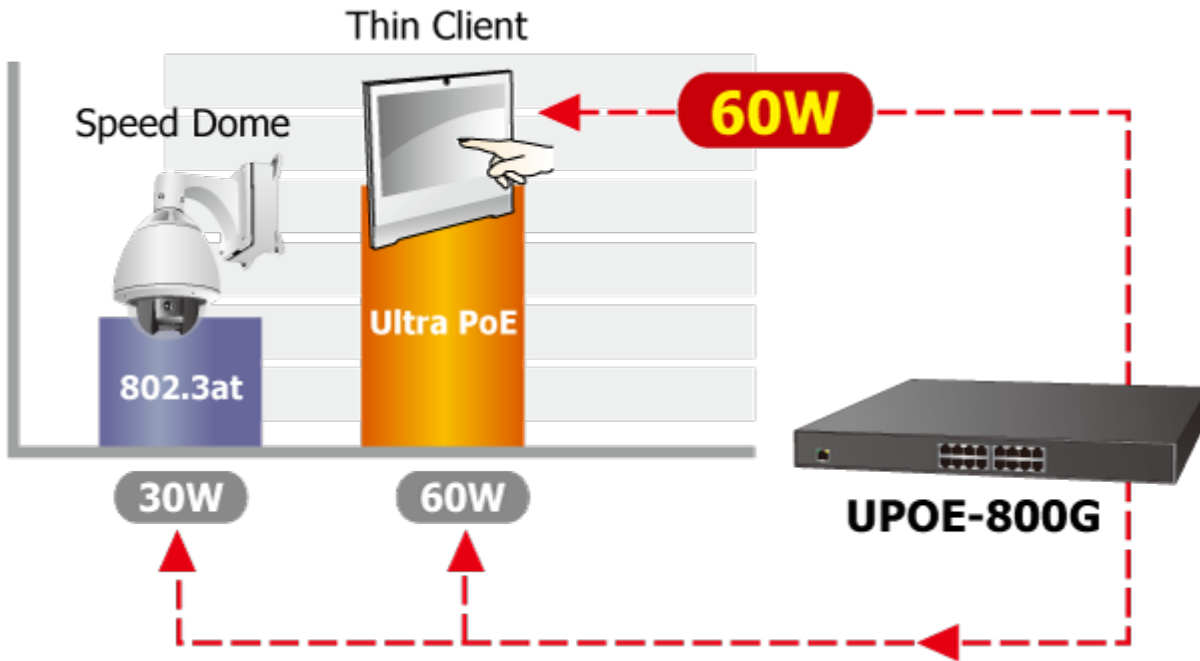

Ultra PoE+ (power over ethernet) Injektor HUB pro napájení vícepřikonových zařízení IEEE 802.3at po ethernetu. Je navržen pro napájení zařízení jako jsou PTZ nebo Speedome IP kamery, WiFi přístupové body, VoIP telefony a terminálové stanice včetně LCD monitorů.

K dispozici je celkem 8 portů s celkovým výstupním výkonem 400W, injektor je průchozí, napájení přidružuje na již stávající ethernet Cat5/5e/6 vedení.

### ZÁKLADNÍ SPECIFIKACE

**Rozhraní:** 8 x RJ-45 10/100/1000 Mbps : 8 x Data input, 8 x PoE (Data + Power) output

**Celkový napájecí výkon:** do 400 W, IEEE 802.3, 802.3u, 802.3ab, IEEE 802.3af, IEEE 802.3at

**Zatížitelnost portu:** až 60 W

**Napájení:** 100-240V AC, 50/60 Hz, 6.5A

**Provozní teplota:** 0 až 50°C

**Rozměry:** 440 x 300 x 44,5 mm

**Hmotnost:** 4,2 kg